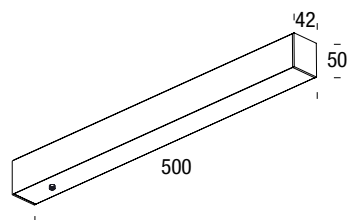

☐	Rosone Lineare 220-240Vac n. 2 alimentatori inclusi Per i modello Ø 800 e 960 mm	GSS0321 ● ::

☐	Rosone cilindrico 220-240Vac n. 1 alimentatore incluso Per il modello Ø 600 mm	GSS0211 ● ::

* Select your option

Colour	○	●	Control	::
Bianco	W	Bianco	W	On/Off NF
Nero	B	Nero	B	DALI DA
		Oro	G	Push PU
		Bronzo	Z