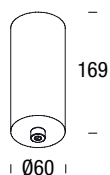

⊕	Rosone cilindrico 220-240Vac n. 1 alimentatore incluso Per il modello Ø 600 mm	GSS0211 ● ::
	Rosone cilindrico 220-240Vac n. 1 alimentatore incluso Per il modello Ø 800 mm	GSS0212 ● ::

* Select your option

Colour	○	●	Control	::
Bianco	W	Bianco	W	On/Off NF
Nero	B	Oro	G	DALI DA
		Bronzo	Z	Push PU