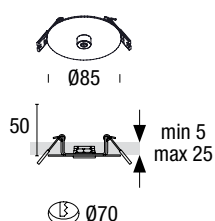

ALIMENTAZIONE SEMI-INCASSO

Description Code to complete*

□	Rosone Semi-incasso 220-240Vac n. 1 alimentatore incluso Per il modello Ø 600 mm - Colore bianco e nero	GSS0411 ○ ::
	Rosone Semi-incasso 220-240Vac n. 1 alimentatore incluso Per il modello Ø 800 mm Colore bianco e nero	GSS0412 ○ ::

ALIMENTAZIONE A SOFFITTO