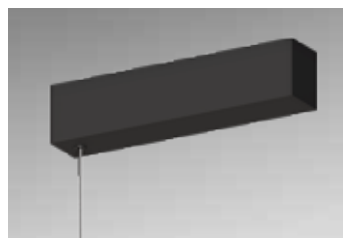

**ROSONE
LINEARE**

Colori:
Bianco
Nero
Oro
Bronzo