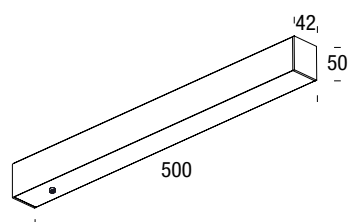

☐	Rosone Lineare 220-240Vac n. 2 alimentatori inclusi Per il modello Ø 600 e 800 mm	GSS0321 ● ::
	Rosone Lineare 220-240Vac n. 2 alimentatori inclusi Per il modello Ø 960 mm	GSS0322 ● ::

* Select your option

Colour	○	●	Control	::
Bianco	W	Bianco	W	On/Off NF
Nero	B	Nero	B	DALI DA
		Oro	G	Push PU
		Bronzo	Z