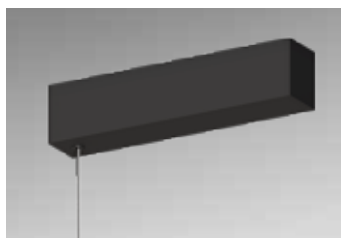

Emissione luce

Interna

Dimensione

600 mm

800 mm

Installazione

Sospensione

Alimentazione

Rosone
Circolare

Rosone
Lineare

Rosone
Cilindrico

Rosone
Semi-incasso

Finiture

Bianco

Bronzo
Spazzolato

Oro
Spazzolato

**ROSONE
CIRCOLARE**

Colori:
Bianco
Oro
Bronzo

**ROSONE
LINEARE**

Colori:
Bianco
Oro
Bronzo

**ROSONE
CILINDRICO**

Colori:
Bianco
Oro
Bronzo

**ROSONE
SEMI-INCASSO**

Colori:
Bianco
Nero