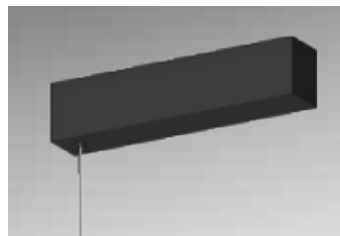

**ROSONE
LINEARE**

Colori:
Bianco
Nero
Oro
Bronzo