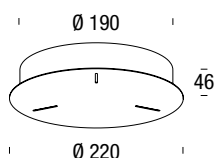

Description Code to complete*

☐	Rosone circolare 220-240Vac n. 2 alimentatori inclusi Per il modello Ø 600 e 800 mm	GSS0121 ● ::
	Rosone circolare 220-240Vac n. 2 alimentatori inclusi Per il modello Ø 960 mm	GSS0122 ● ::