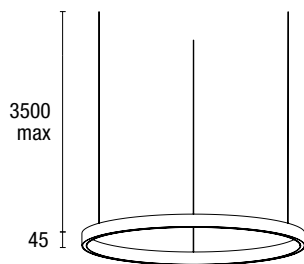

**A WELL-DESIGNED
LIGHTING SYSTEM
ENHANCES THE VALUE
OF THE SETTING IN
WHICH IT IS INSTALLED.**

1:1 45 mm

EMISSIONE
DIRETTA & INDIRECTA

Emissione luce

Indiretta

Diretta

Dimensione

600 mm

800 mm

960 mm

Installazione

Sospensione

AlimentazioneRosone
CircolareRosone
LineareRosone
Semi-incasso**Finiture**

Bianco

Nero

Bronzo
SpazzolatoOro
Spazzolato**ROSONE
CIRCOLARE**

Colori:
Bianco
Nero
Oro
Bronzo

**ROSONE
LINEARE**

Colori:
Bianco
Nero
Oro
Bronzo

**ROSONE
SEMI-INCASSO**

Colori:
Bianco
Nero

ROYAL

Description	Colour	Power	Lumen Output	Weight	Code
Ø 600 mm	Bianco	25+25 W	3180 lm	2,8 kg	GB-SD2W
	Nero	25+25 W	3180 lm	2,8 kg	GB-SD2B
	Bronzo Spazzolato	25+25 W	3180 lm	2,8 kg	GB-SD2Z
	Oro Spazzolato	25+25 W	3180 lm	2,8 kg	GB-SD2G
Ø 800 mm	Bianco	35+35 W	4350 lm	3,4 kg	GB-SF2W
	Nero	35+35 W	4350 lm	3,4 kg	GB-SF2B
	Bronzo Spazzolato	35+35 W	4350 lm	3,4 kg	GB-SF2Z
	Oro Spazzolato	35+35 W	4350 lm	3,4 kg	GB-SF2G
Ø 960 mm	Bianco	42+42 W	5240 lm	4,2 kg	GB-SH2W
	Nero	42+42 W	5240 lm	4,2 kg	GB-SH2B
	Bronzo Spazzolato	42+42 W	5240 lm	4,2 kg	GB-SH2Z
	Oro Spazzolato	42+42 W	5240 lm	4,2 kg	GB-SH2G