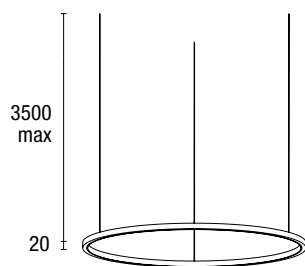

BUD

Description	Colour	Power	Lumen Output	Weight	Code
Ø 600 mm	Bianco	32 W	1280 lm	2,1 kg	GC-SD2W
	Bronzo Spazzolato	32 W	1280 lm	2,1 kg	GC-SD2Z
	Oro Spazzolato	32 W	1280 lm	2,1 kg	GC-SD2G
Ø 800 mm	Bianco	42 W	1720 lm	3,2 kg	GF-SF2W
	Bronzo Spazzolato	42 W	1720 lm	3,2 kg	GF-SF2Z
	Oro Spazzolato	42 W	1720 lm	3,2 kg	GF-SF2G

III IP20

SMD LED | L80/B20 50.000 h. | CRI>80 | CCT 3000K