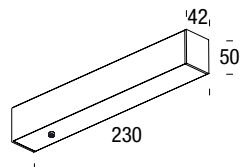

☐	Rosone Lineare 220-240Vac n. 1 alimentatore incluso Per il modello Ø 600 mm	GSS0311 ● ::