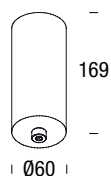

☐	Rosone cilindrico 220-240Vac n. 1 alimentatore incluso Per il modello Ø 600 mm	GSS0211 ● ::

* Select your option

Colour	○	●	Control	::
Bianco	W	Bianco	W	On/Off NF
Nero	B	Nero	B	DALI DA
		Oro	G	Push PU
		Bronzo	Z