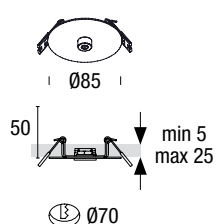

ALIMENTAZIONE SEMI-INCASSO

Description Code to complete*

☐	Rosone Semi-incasso 220-240Vac n. 2 alimentatori inclusi Per il modello Ø 600 e 800 mm - Colore bianco e nero	GSS0421 ○ ::
	Rosone Semi-incasso 220-240Vac n. 2 alimentatori inclusi Per il modello Ø 960 mm - Colore bianco e nero	GSS0422 ○ ::

ALIMENTAZIONE A SOFFITTO