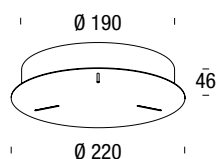

Description Code to complete*

□	Rosone circolare 220-240Vac n. 1 alimentatore incluso Per il modello Ø 600 mm	GSS0111 ● ::
	Rosone circolare 220-240Vac n. 1 alimentatore incluso Per il modello Ø 800 mm	GSS0112 ● ::