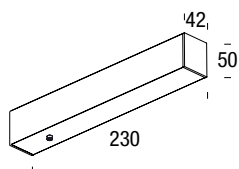

⊕	Rosone Lineare 220-240Vac n. 1 alimentatore incluso Per il modello Ø 600 mm	GSS0311 ● ::
	Rosone Lineare 220-240Vac n. 1 alimentatore incluso Per il modello Ø 800 mm	GSS0312 ● ::