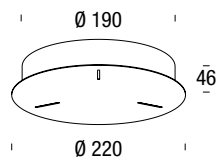

Description

Code to complete*

☐	Rosone circolare 220-240Vac n. 1 alimentatore incluso Per il modello Ø 600 mm	GSS0111 ● ::
☐	Rosone circolare 220-240Vac n. 2 alimentatori inclusi Per i modelli Ø 800 e 960 mm	GSS0121 ● ::