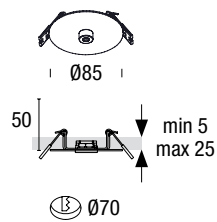

ALIMENTAZIONE SEMI-INCASSO

Description

Code to complete*

☐	Rosone Semi-incasso 220-240Vac n. 1 alimentatore incluso Per il modello Ø 600 mm - Colore bianco e nero	GSS0411 ○ ::
☐	Rosone Semi-incasso 220-240Vac n. 2 alimentatori inclusi Per i modelli Ø 800 e 960 mm - Colore bianco e nero	GSS0421 ○ ::

ALIMENTAZIONE A SOFFITTO