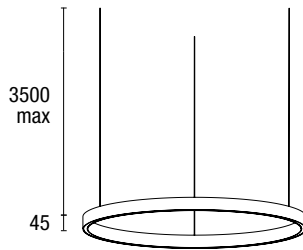

**ROSONE
SEMI-INCASSO**

Colori:
Bianco
Nero

BAHIA SOSPENSIONE

Description	Colour	Power	Lumen Output	Weight	Code
Ø 600 mm	Bianco	35 W	2420 lm	2,8 kg	GA-SD2W
	Nero	35 W	2420 lm	2,8 kg	GA-SD2B
	Bronzo Spazzolato	35 W	2420 lm	2,8 kg	GA-SD2G
	Oro Spazzolato	35 W	2420 lm	2,8 kg	GA-SD2Z
Ø 800 mm	Bianco	50 W	3100 lm	4,0 kg	GA-SF2W
	Nero	50 W	3100 lm	4,0 kg	GA-SF2B
	Bronzo Spazzolato	50 W	3100 lm	4,0 kg	GA-SF2G
	Oro Spazzolato	50 W	3100 lm	4,0 kg	GA-SF2Z
Ø 960 mm	Bianco	70 W	4370 lm	5,4 kg	GA-SH2W
	Nero	70 W	4370 lm	5,4 kg	GA-SH2B
	Bronzo Spazzolato	70 W	4370 lm	5,4 kg	GA-SH2G
	Oro Spazzolato	70 W	4370 lm	5,4 kg	GA-SH2Z