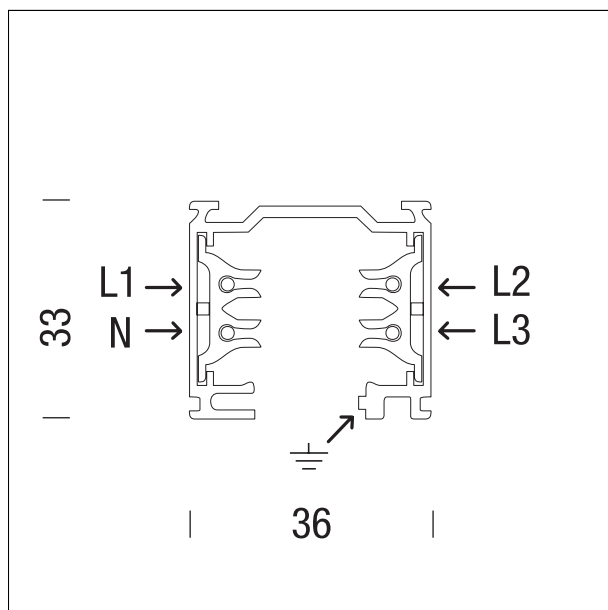

Track 4-220V Surface

30200NV -

DESCRIZIONE

Track 4 è un binario in alluminio con 4 conduttori in rame. Accessori specifici permettono l'installazione del binario ad incasso, sospensione e soffitto. Il sistema è progettato per gestire 3 accensioni indipendenti. Il binario è disponibile nei colori bianco e nero, nelle lunghezze 1,2,3 metri.

CARATTERISTICHE APPARECCHIO

tipo di installazione
materiale
colore
dimensioni

soffitto o sospensione
alluminio
Nero
2000 mm.

CARATTERISTICHE ELETTRICHE

alimentazione
classe di isolamento

220÷240 V
Classe I