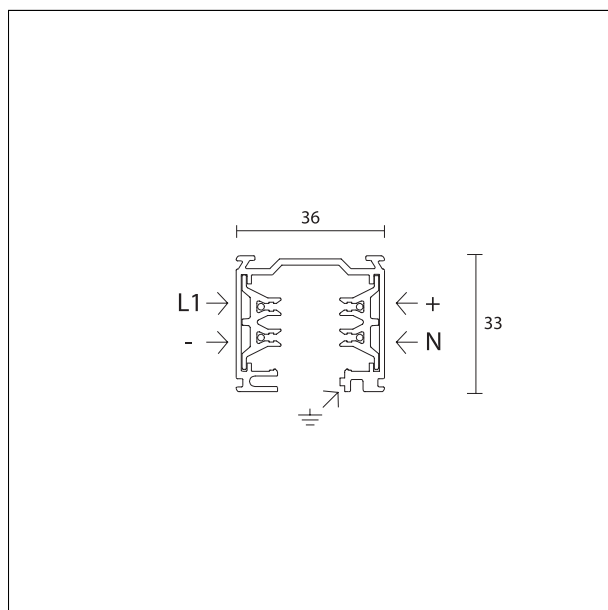

Track 4 Dali Mono

30223BVDA -

DESCRIZIONE

La versione DALI Mono di Track è un binario trifase a quattro conduttori per realizzare impianti DALI con unica accensione; ai collegamenti di linea e neutro si affiancano due conduttori per la trasmissione del segnale digitale DALI. Disponibile per installazioni a plafone e a sospensione.

CARATTERISTICHE APPARECCHIO

tipo di installazione	Modulo binario da soffitto o sospensione
materiale	alluminio
colore	bianco
dimensioni	300 cm.

CARATTERISTICHE ELETTRICHE

alimentazione	220÷240 V
tipo di alimentazione	DALI
classe di isolamento	Classe I