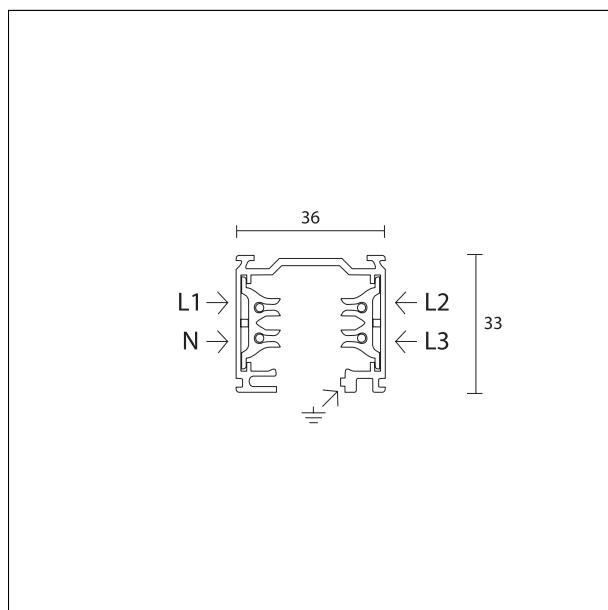

Tracks

30223BV - Track 4 - On/Off -

DESCRIZIONE

Track On-Off è un sistema di binari trifase, a tre accensioni, disponibile in tre lunghezze per applicazioni a plafone (il binario può essere installato direttamente a soffitto) e a sospensione. Le differenti versioni, da appoggio o da incasso, soddisfano ogni esigenza di installazione. La completezza degli accessori rende Track On-Off ideale nella progettazione illuminotecnica per flessibilità e versatilità.

CARATTERISTICHE APPARECCHIO

tipo di installazione	Modulo binario da soffitto o sospensione
materiale	alluminio
colore	bianco
dimensioni	300 cm.

CARATTERISTICHE ELETTRICHE

alimentazione	220÷240 V
tipo di alimentazione	On+Off
classe di isolamento	Classe I