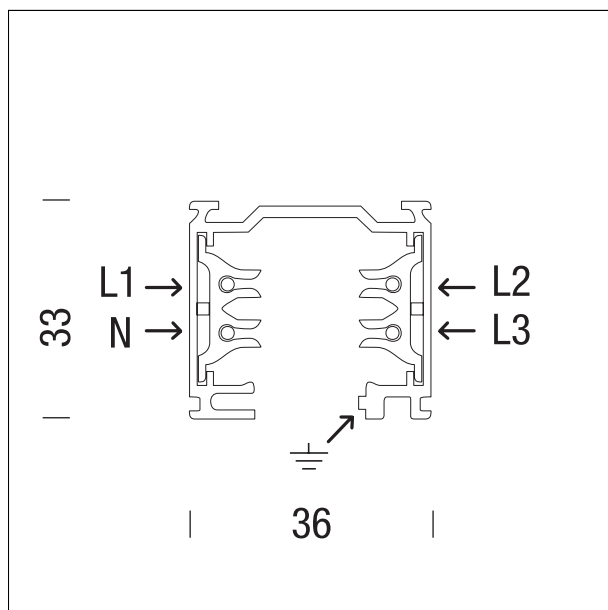

### Track 4-220V Surface

30223NV -

#### DESCRIZIONE

Track 4 è un binario in alluminio con 4 conduttori in rame. Accessori specifici permettono l'installazione del binario ad incasso, sospensione e soffitto. Il sistema è progettato per gestire 3 accensioni indipendenti. Il binario è disponibile nei colori bianco e nero, nelle lunghezze 1,2,3 metri.

#### CARATTERISTICHE APPARECCHIO

tipo di installazione  
materiale  
colore  
dimensioni

soffitto o sospensione  
alluminio  
Nero  
3000 mm.