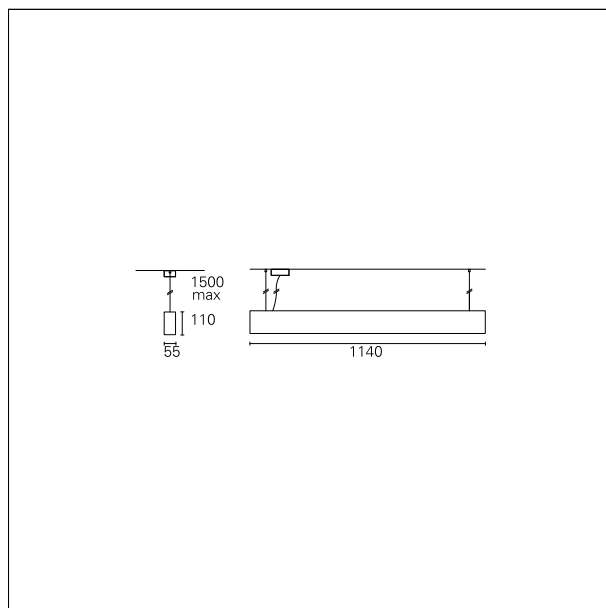

#### CARATTERISTICHE APPARECCHIO

tipo di installazione  
materiale  
finitura  
colore  
potenza  
lumen output - emissione diretta  
efficacia  
dimensioni

**a sospensione**  
**alluminio**  
**verniciato**  
**bianco**  
**24 W**  
**3050 lm**  
**127 lm/W**  
**1140 mm.**