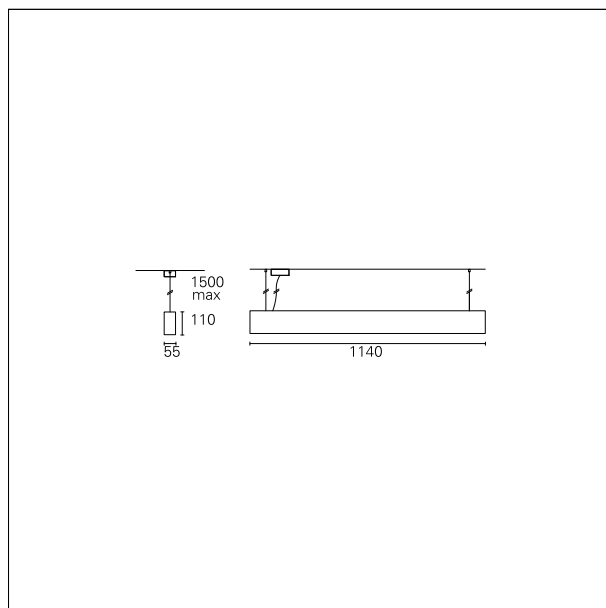

#### CARATTERISTICHE APPARECCHIO

tipo di installazione  
materiale  
finitura  
colore  
potenza  
lumen output - emissione diretta  
efficacia  
dimensioni

**a sospensione**  
**alluminio**  
**verniciato**  
**bianco**  
**24 W**  
**4400 lm**  
**183 lm/W**  
**1140 mm.**