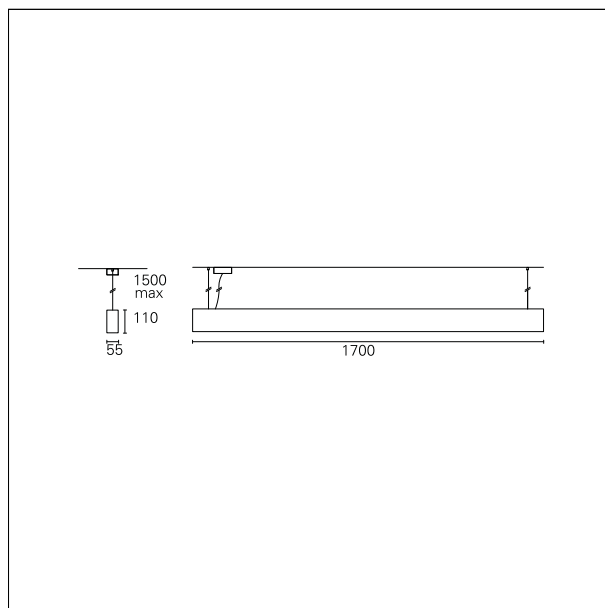

Karma Pendant

ASD48510CA - Pendant - downlight - 36 W - 4000 K / 4000 K / CRI > 91

DESCRIZIONE

Karma è realizzata in un unico pezzo di alluminio anodizzato, verniciato in colore bianco opaco; nelle diverse configurazioni può essere installata a sospensione, a plafone e a parete; è precablata e si installa rapidamente grazie ai connettori "fast plug" e alle sospensioni regolabili in altezza. È disponibile in diverse lunghezze, si completa con moduli ottici ad elevata efficienza già completi di lenti e schede led di ultima generazione. Karma è disponibile sia come downlighter sia come uplighter/downlighter. Le versioni a doppia emissione possono essere configurate sia in unica accensione che in doppia accensione.

switch

Casambi

CARATTERISTICHE APPARECCHIO

tipo di installazione
materiale
finitura
colore
potenza
lumen output - emissione diretta
efficacia
dimensioni

a sospensione
alluminio
verniciato
bianco
36 W
6600 lm
183 lm/W
1700 mm.