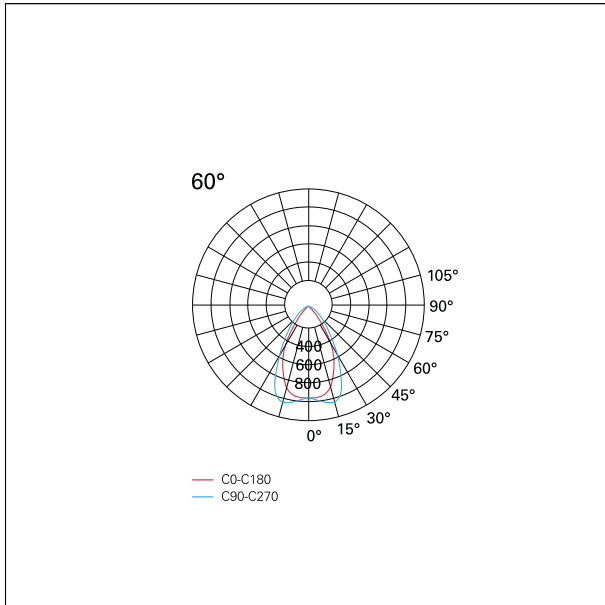

Karma Pendant

ASD48510CA - Pendant - downlight - 36 W - 4000 K / 4000 K / CRI > 91

FOTOMETRIA

GARANZIA

periodo

5 years