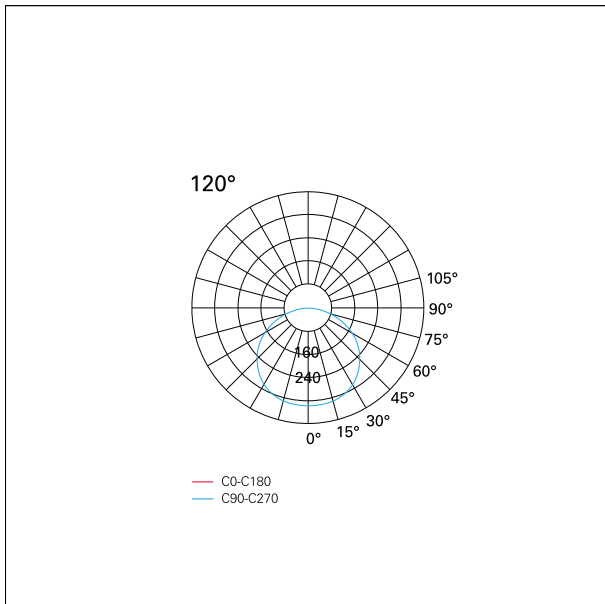

Karma Pendant

ASD48540 - Pendant - downlight - 36 W - 4000 K / 4000 K / CRI > 91

FOTOMETRIA

GARANZIA

periodo

5 years