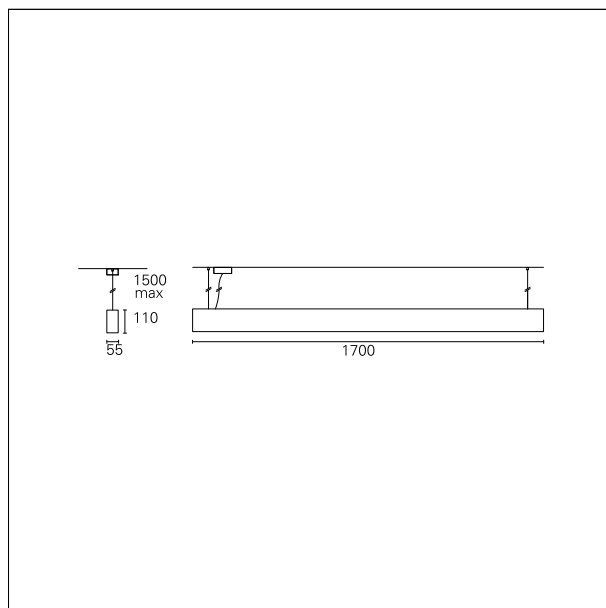

Karma Pendant

ASD48540 - Pendant - downlight - 36 W - 4000 K / 4000 K / CRI > 91

DESCRIZIONE

Karma è realizzata in un unico pezzo di alluminio anodizzato, verniciato in colore bianco opaco; nelle diverse configurazioni può essere installata a sospensione, a plafone e a parete; è precablata e si installa rapidamente grazie ai connettori "fast plug" e alle sospensioni regolabili in altezza. È disponibile in diverse lunghezze, si completa con moduli ottici ad elevata efficienza già completi di lenti e schede led di ultima generazione. Karma è disponibile sia come downlighter sia come uplighter/downlighter. Le versioni a doppia emissione possono essere configurate sia in unica accensione che in doppia accensione.

switch

On+Off

CARATTERISTICHE APPARECCHIO

tipo di installazione
materiale
finitura
colore
potenza
lumen output - emissione diretta
efficacia
dimensioni

a sospensione
alluminio
verniciato
bianco
36 W
4745 lm
132 lm/W
1700 mm.

CARATTERISTICHE ELETTRICHE

alimentazione
tipo di alimentazione
classe di isolamento

220÷240 V
On+Off
Classe I

CARATTERISTICHE MECCANICHE

IP apparecchio

IP20

Karma Pendant

ASD48540 - Pendant - downlight - 36 W - 4000 K / 4000 K / CRI > 91