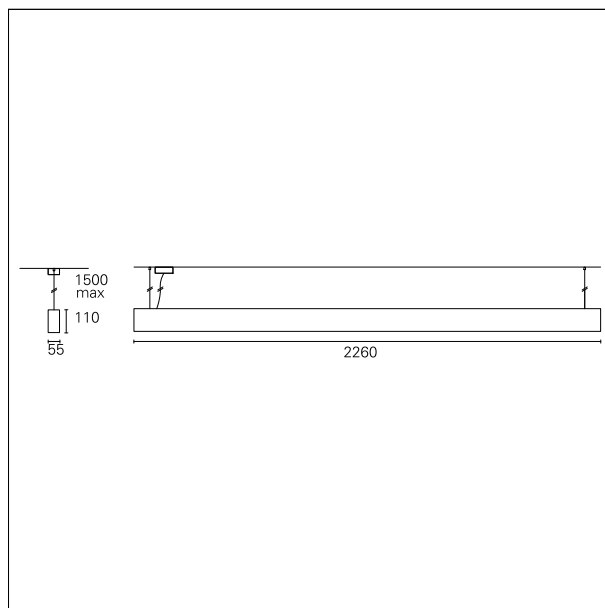

Karma Pendant

ASD64410 - Pendant - downlight - 48 W - 3000 K / 3000 K / CRI > 92

DESCRIZIONE

Karma è realizzata in un unico pezzo di alluminio anodizzato, verniciato in colore bianco opaco; nelle diverse configurazioni può essere installata a sospensione, a plafone e a parete; è precablata e si installa rapidamente grazie ai connettori "fast plug" e alle sospensioni regolabili in altezza. È disponibile in diverse lunghezze, si completa con moduli ottici ad elevata efficienza già completi di lenti e schede led di ultima generazione. Karma è disponibile sia come downlighter sia come uplighter/downlighter. Le versioni a doppia emissione possono essere configurate sia in unica accensione che in doppia accensione.

switch

On:Off

CARATTERISTICHE APPARECCHIO

tipo di installazione
materiale
finitura
colore
potenza
lumen output - emissione diretta
efficacia
dimensioni

a sospensione
alluminio
verniciato
bianco
48 W
8520 lm
178 lm/W
2260 mm.

CARATTERISTICHE ELETTRICHE

alimentazione
tipo di alimentazione
classe di isolamento

220÷240 V
On:Off
Classe I

CARATTERISTICHE MECCANICHE

IP apparecchio

IP20

Karma Pendant

ASD64410 - Pendant - downlight - 48 W - 3000 K / 3000 K / CRI > 92