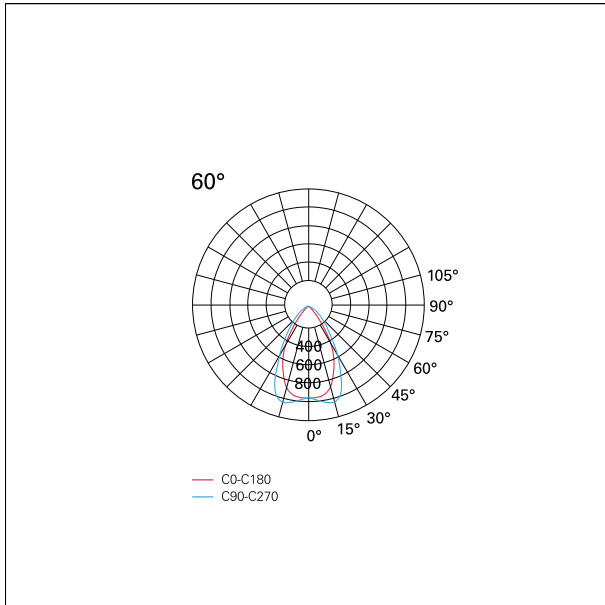

Karma Pendant

ASD64410 - Pendant - downlight - 48 W - 3000 K / 3000 K / CRI > 92

FOTOMETRIA

GARANZIA

periodo

5 years