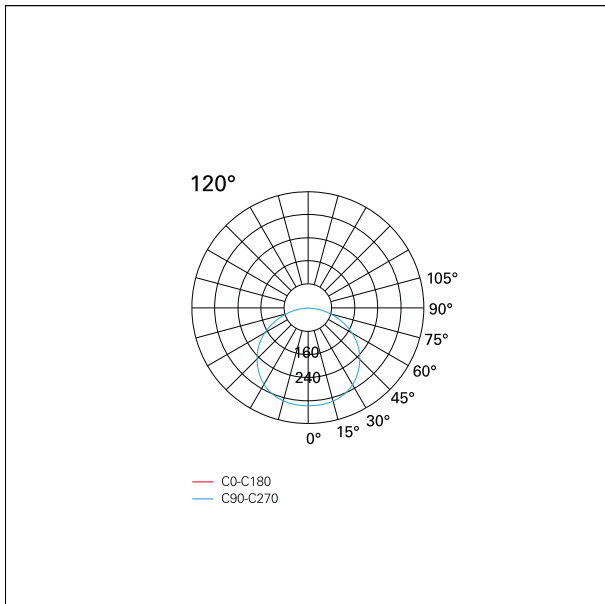

Karma Pendant

ASD64440CA - Pendant - downlight - 48 W - 3000 K / 3000 K / CRI > 92

FOTOMETRIA

GARANZIA

periodo

5 years