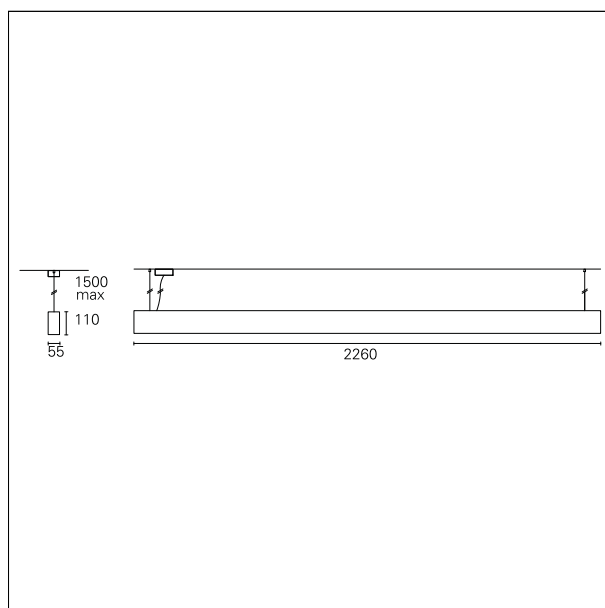

#### DESCRIZIONE

Karma è realizzata in un unico pezzo di alluminio anodizzato, verniciato in colore bianco opaco; nelle diverse configurazioni può essere installata a sospensione, a plafone e a parete; è precablata e si installa rapidamente grazie ai connettori "fast plug" e alle sospensioni regolabili in altezza. È disponibile in diverse lunghezze, si completa con moduli ottici ad elevata efficienza già completi di lenti e schede led di ultima generazione. Karma è disponibile sia come downlighter sia come uplighter/downlighter. Le versioni a doppia emissione possono essere configurate sia in unica accensione che in doppia accensione.

#### CARATTERISTICHE APPARECCHIO

tipo di installazione  
materiale  
finitura  
colore  
potenza  
lumen output - emissione diretta  
efficacia  
dimensioni

**a sospensione**  
**alluminio**  
**verniciato**  
**bianco**  
**48 W**  
**6095 lm**  
**127 lm/W**  
**2260 mm.**