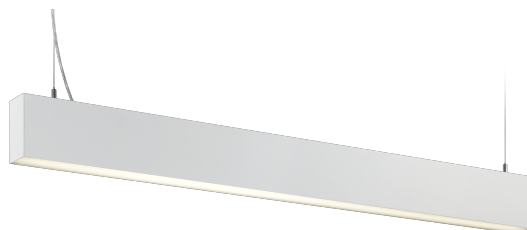

### Karma Pendant

**ASD64440CA** - Pendant - downlight - 48 W - 3000 K / 3000 K / CRI > 92

#### DESCRIZIONE

Karma è realizzata in un unico pezzo di alluminio anodizzato, verniciato in colore bianco opaco; nelle diverse configurazioni può essere installata a sospensione, a plafone e a parete; è precablata e si installa rapidamente grazie ai connettori "fast plug" e alle sospensioni regolabili in altezza. È disponibile in diverse lunghezze, si completa con moduli ottici ad elevata efficienza già completi di lenti e schede led di ultima generazione. Karma è disponibile sia come downlighter sia come uplighter/downlighter. Le versioni a doppia emissione possono essere configurate sia in unica accensione che in doppia accensione.

#### CARATTERISTICHE APPARECCHIO

tipo di installazione  
materiale  
finitura  
colore  
potenza  
lumen output - emissione diretta  
efficacia  
dimensioni

**a sospensione**  
**alluminio**  
**verniciato**  
**bianco**  
**48 W**  
**6095 lm**  
**127 lm/W**  
**2260 mm.**