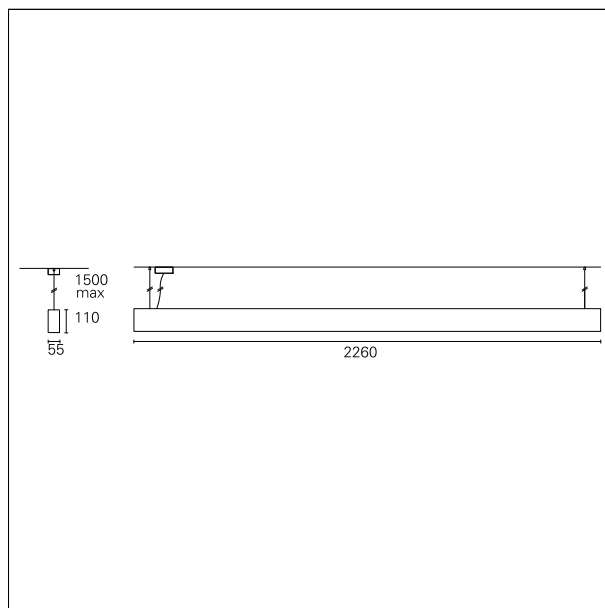

#### DESCRIZIONE

Karma è realizzata in un unico pezzo di alluminio anodizzato, verniciato in colore bianco opaco; nelle diverse configurazioni può essere installata a sospensione, a plafone e a parete; è precablata e si installa rapidamente grazie ai connettori "fast plug" e alle sospensioni regolabili in altezza. È disponibile in diverse lunghezze, si completa con moduli ottici ad elevata efficienza già completi di lenti e schede led di ultima generazione. Karma è disponibile sia come downlighter sia come uplighter/downlighter. Le versioni a doppia emissione possono essere configurate sia in unica accensione che in doppia accensione.

#### CARATTERISTICHE APPARECCHIO

tipo di installazione  
materiale  
finitura  
colore  
potenza  
lumen output - emissione diretta  
efficacia  
dimensioni

**a sospensione**  
**alluminio**  
**verniciato**  
**bianco**  
**48 W**  
**6095 lm**  
**127 lm/W**  
**2260 mm.**