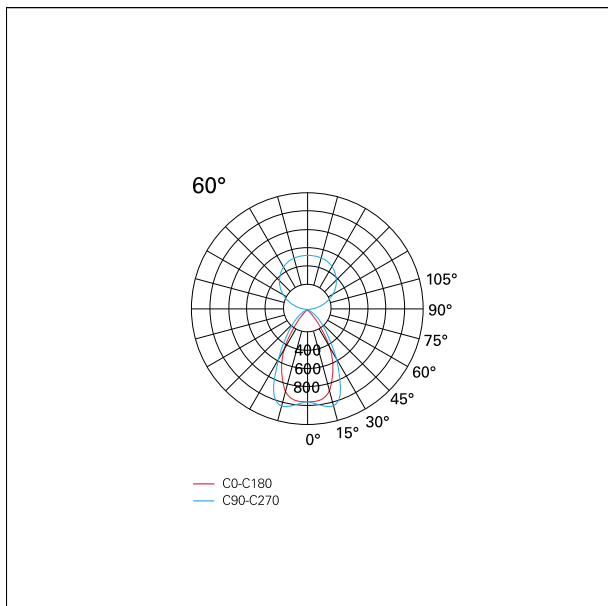

Karma Pendant

ASU65410DA - Pendant - uplight/downlight - single switch - 36+12 W - 3000 K / 3000 K / CRI > 92

FOTOMETRIA

GARANZIA

periodo

5 years