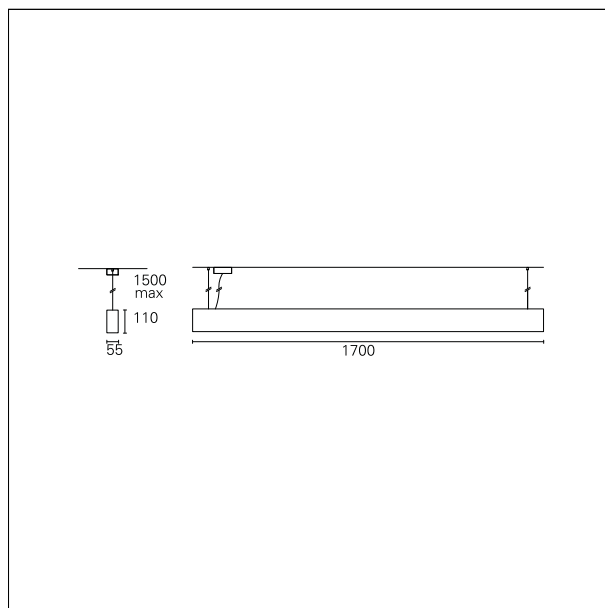

Karma Pendant

ASU65410DA - Pendant - uplight/downlight - single switch - 36+12 W - 3000 K / 3000 K / CRI > 92

DESCRIZIONE

Karma è realizzata in un unico pezzo di alluminio anodizzato, verniciato in colore bianco opaco; nelle diverse configurazioni può essere installata a sospensione, a plafone e a parete; è precablata e si installa rapidamente grazie ai connettori "fast plug" e alle sospensioni regolabili in altezza. È disponibile in diverse lunghezze, si completa con moduli ottici ad elevata efficienza già completi di lenti e schede led di ultima generazione. Karma è disponibile sia come downlighter sia come uplighter/downlighter. Le versioni a doppia emissione possono essere configurate sia in unica accensione che in doppia accensione.

switch

DALI

CARATTERISTICHE APPARECCHIO

tipo di installazione	a sospensione
materiale	alluminio
finitura	verniciato
colore	bianco
potenza	36+12 W
lumen output - emissione diretta	6365 lm
lumen output - emissione indiretta	1660 lm
lumen output - emissione totale	8025 lm
efficacia	167 lm/W
dimensioni	1700 mm.