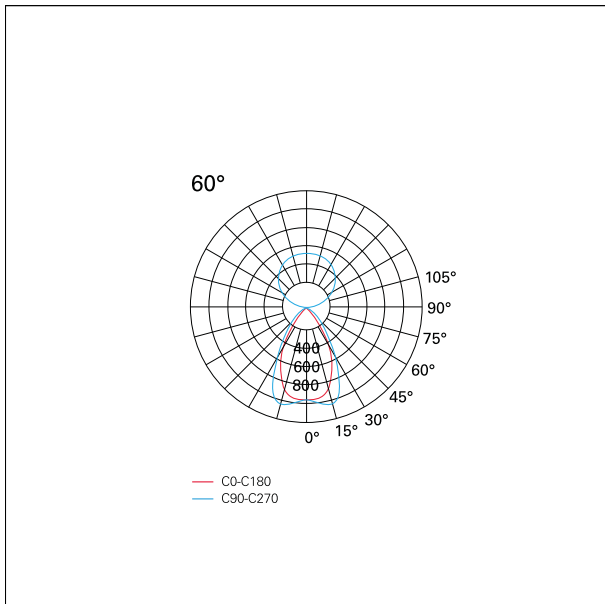

Karma Pendant

ASU65410H1 - Pendant - uplight/downlight - single switch - 36+12 W - 3000 K / 3000 K / CRI > 92

FOTOMETRIA

GARANZIA

periodo

5 years