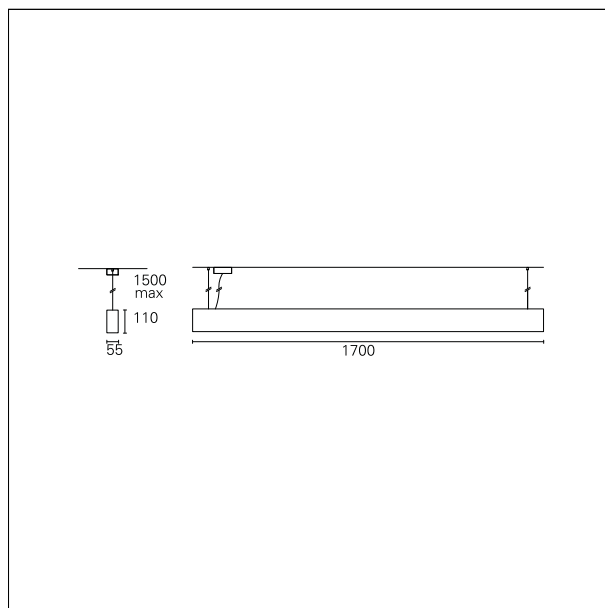

Karma Pendant

ASU65410H1 - Pendant - uplight/downlight - single switch - 36+12 W - 3000 K / 3000 K / CRI > 92

DESCRIZIONE

Karma è realizzata in un unico pezzo di alluminio anodizzato, verniciato in colore bianco opaco; nelle diverse configurazioni può essere installata a sospensione, a plafone e a parete; è precablata e si installa rapidamente grazie ai connettori "fast plug" e alle sospensioni regolabili in altezza. È disponibile in diverse lunghezze, si completa con moduli ottici ad elevata efficienza già completi di lenti e schede led di ultima generazione. Karma è disponibile sia come downlighter sia come uplighter/downlighter. Le versioni a doppia emissione possono essere configurate sia in unica accensione che in doppia accensione.

switch

Emergency 1 h.

CARATTERISTICHE APPARECCHIO

tipo di installazione	a sospensione
materiale	alluminio
finitura	verniciato
colore	bianco
potenza	36+12 W
lumen output - emissione diretta	6365 lm
lumen output - emissione indiretta	1660 lm
lumen output - emissione totale	8025 lm
efficacia	167 lm/W
dimensioni	1700 mm.