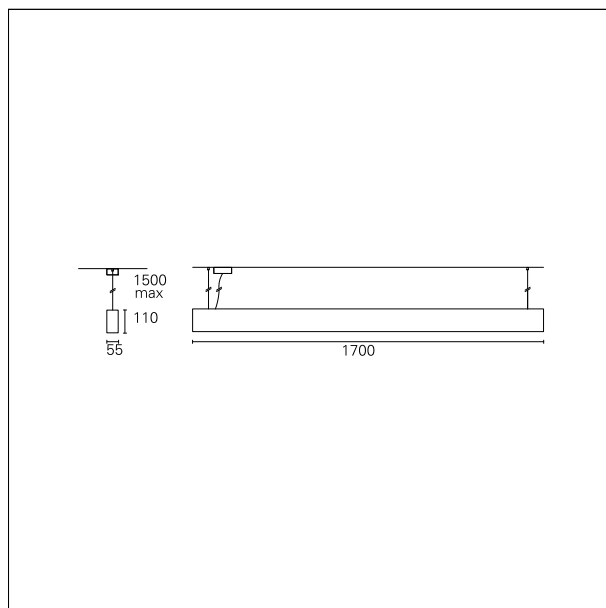

Karma Pendant

ASU65410PD - Pendant - uplight/downlight - single switch - 36+12 W - 3000 K / 3000 K / CRI > 92

DESCRIZIONE

Karma è realizzata in un unico pezzo di alluminio anodizzato, verniciato in colore bianco opaco; nelle diverse configurazioni può essere installata a sospensione, a plafone e a parete; è precablata e si installa rapidamente grazie ai connettori "fast plug" e alle sospensioni regolabili in altezza. È disponibile in diverse lunghezze, si completa con moduli ottici ad elevata efficienza già completi di lenti e schede led di ultima generazione. Karma è disponibile sia come downlighter sia come uplighter/downlighter. Le versioni a doppia emissione possono essere configurate sia in unica accensione che in doppia accensione.

switch

Pan Digital

CARATTERISTICHE APPARECCHIO

tipo di installazione	a sospensione
materiale	alluminio
finitura	verniciato
colore	bianco
potenza	36+12 W
lumen output - emissione diretta	6365 lm
lumen output - emissione indiretta	1660 lm
lumen output - emissione totale	8025 lm
efficacia	167 lm/W
dimensioni	1700 mm.