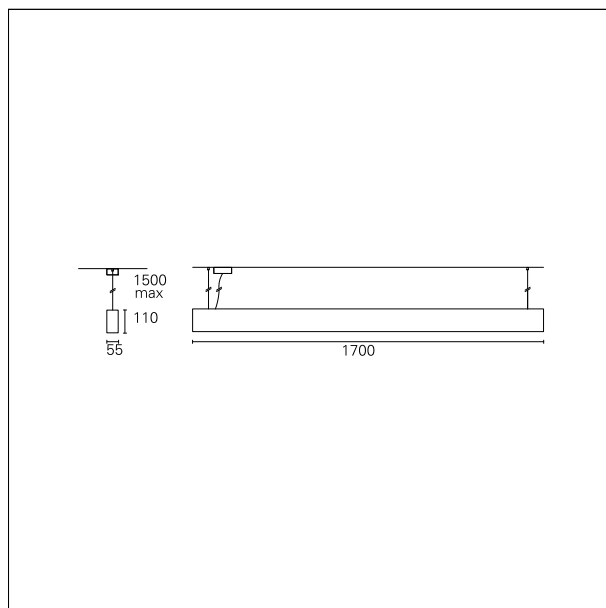

Karma Pendant

ASU65410PU - Pendant - uplight/downlight - single switch - 36+12 W - 3000 K / 3000 K / CRI > 92

DESCRIZIONE

Karma è realizzata in un unico pezzo di alluminio anodizzato, verniciato in colore bianco opaco; nelle diverse configurazioni può essere installata a sospensione, a plafone e a parete; è precablata e si installa rapidamente grazie ai connettori "fast plug" e alle sospensioni regolabili in altezza. È disponibile in diverse lunghezze, si completa con moduli ottici ad elevata efficienza già completi di lenti e schede led di ultima generazione. Karma è disponibile sia come downlighter sia come uplighter/downlighter. Le versioni a doppia emissione possono essere configurate sia in unica accensione che in doppia accensione.

switch

Push

CARATTERISTICHE APPARECCHIO

tipo di installazione	a sospensione
materiale	alluminio
finitura	verniciato
colore	bianco
potenza	36+12 W
lumen output - emissione diretta	6365 lm
lumen output - emissione indiretta	1660 lm
lumen output - emissione totale	8025 lm
efficacia	167 lm/W
dimensioni	1700 mm.