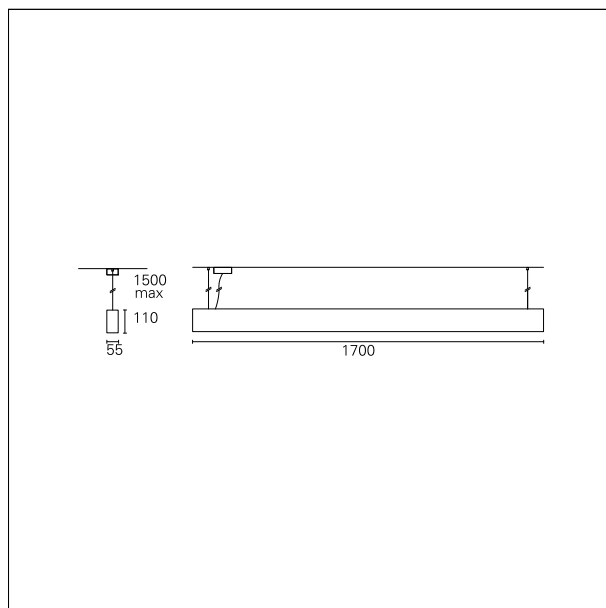

Karma Pendant

ASU65440CA - Pendant - uplight/downlight - single switch - 36+12 W - 3000 K / 3000 K / CRI > 92

DESCRIZIONE

Karma è realizzata in un unico pezzo di alluminio anodizzato, verniciato in colore bianco opaco; nelle diverse configurazioni può essere installata a sospensione, a plafone e a parete; è precablata e si installa rapidamente grazie ai connettori "fast plug" e alle sospensioni regolabili in altezza. È disponibile in diverse lunghezze, si completa con moduli ottici ad elevata efficienza già completi di lenti e schede led di ultima generazione. Karma è disponibile sia come downlighter sia come uplighter/downlighter. Le versioni a doppia emissione possono essere configurate sia in unica accensione che in doppia accensione.

switch

Casambi

CARATTERISTICHE APPARECCHIO

tipo di installazione	a sospensione
materiale	alluminio
finitura	verniciato
colore	bianco
potenza	36+12 W
lumen output - emissione diretta	4545 lm
lumen output - emissione indiretta	1800 lm
lumen output - emissione totale	6345 lm
efficacia	132 lm/W
dimensioni	1700 mm.