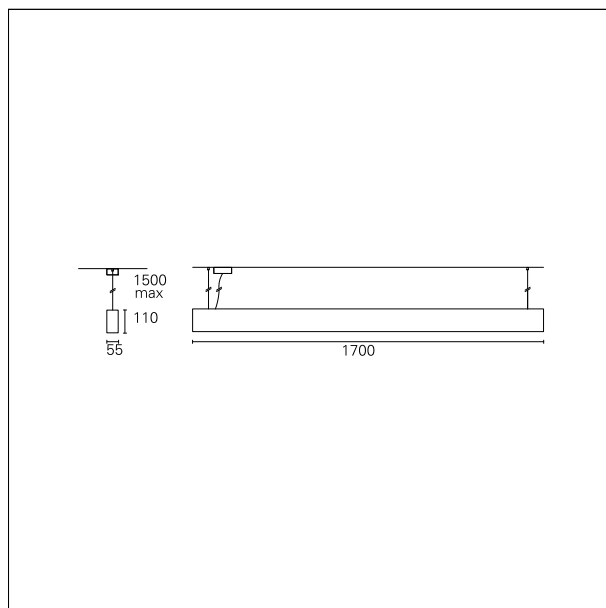

Karma Pendant

ASU65440DA - Pendant - uplight/downlight - single switch - 36+12 W - 3000 K / 3000 K / CRI > 92

DESCRIZIONE

Karma è realizzata in un unico pezzo di alluminio anodizzato, verniciato in colore bianco opaco; nelle diverse configurazioni può essere installata a sospensione, a plafone e a parete; è precablata e si installa rapidamente grazie ai connettori "fast plug" e alle sospensioni regolabili in altezza. È disponibile in diverse lunghezze, si completa con moduli ottici ad elevata efficienza già completi di lenti e schede led di ultima generazione. Karma è disponibile sia come downlighter sia come uplighter/downlighter. Le versioni a doppia emissione possono essere configurate sia in unica accensione che in doppia accensione.

switch

DALI

CARATTERISTICHE APPARECCHIO

tipo di installazione	a sospensione
materiale	alluminio
finitura	verniciato
colore	bianco
potenza	36+12 W
lumen output - emissione diretta	4545 lm
lumen output - emissione indiretta	1800 lm
lumen output - emissione totale	6345 lm
efficacia	132 lm/W
dimensioni	1700 mm.