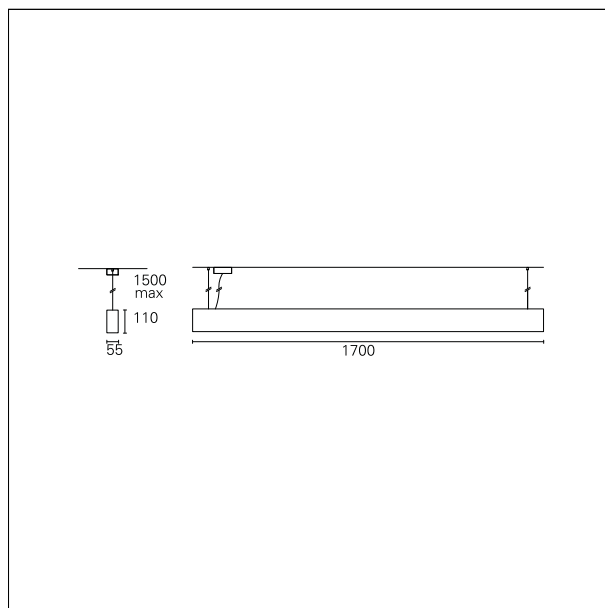

#### CARATTERISTICHE APPARECCHIO

tipo di installazione	<b>a sospensione</b>
materiale	<b>alluminio</b>
finitura	<b>verniciato</b>
colore	<b>bianco</b>
potenza	<b>36+12 W</b>
lumen output - emissione diretta	<b>4545 lm</b>
lumen output - emissione indiretta	<b>1800 lm</b>
lumen output - emissione totale	<b>6345 lm</b>
efficacia	<b>132 lm/W</b>
dimensioni	<b>1700 mm.</b>