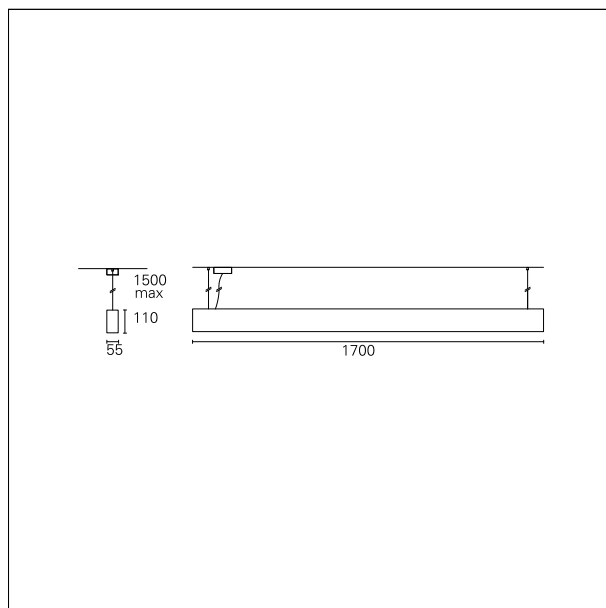

Karma Pendant

ASU65440PU - Pendant - uplight/downlight - single switch - 36+12 W - 3000 K / 3000 K / CRI > 92

DESCRIZIONE

Karma è realizzata in un unico pezzo di alluminio anodizzato, verniciato in colore bianco opaco; nelle diverse configurazioni può essere installata a sospensione, a plafone e a parete; è precablata e si installa rapidamente grazie ai connettori "fast plug" e alle sospensioni regolabili in altezza. È disponibile in diverse lunghezze, si completa con moduli ottici ad elevata efficienza già completi di lenti e schede led di ultima generazione. Karma è disponibile sia come downlighter sia come uplighter/downlighter. Le versioni a doppia emissione possono essere configurate sia in unica accensione che in doppia accensione.

switch

Push

CARATTERISTICHE APPARECCHIO

tipo di installazione	a sospensione
materiale	alluminio
finitura	verniciato
colore	bianco
potenza	36+12 W
lumen output - emissione diretta	4545 lm
lumen output - emissione indiretta	1800 lm
lumen output - emissione totale	6345 lm
efficacia	132 lm/W
dimensioni	1700 mm.