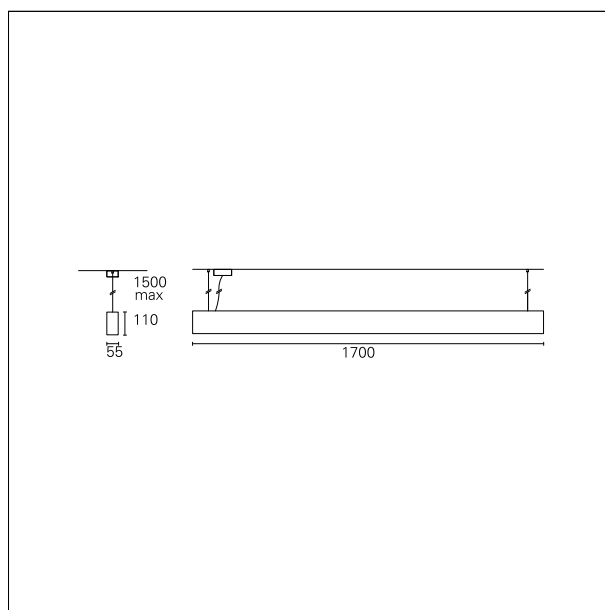

Karma Pendant

ASU65510CA - Pendant - uplight/downlight - single switch - 36+12 W - 4000 K / 4000 K / CRI > 91

DESCRIZIONE

Karma è realizzata in un unico pezzo di alluminio anodizzato, verniciato in colore bianco opaco; nelle diverse configurazioni può essere installata a sospensione, a plafone e a parete; è precablata e si installa rapidamente grazie ai connettori "fast plug" e alle sospensioni regolabili in altezza. È disponibile in diverse lunghezze, si completa con moduli ottici ad elevata efficienza già completi di lenti e schede led di ultima generazione. Karma è disponibile sia come downlighter sia come uplighter/downlighter. Le versioni a doppia emissione possono essere configurate sia in unica accensione che in doppia accensione.

switch

Casambi

CARATTERISTICHE APPARECCHIO

tipo di installazione	a sospensione
materiale	alluminio
finitura	verniciato
colore	bianco
potenza	36+12 W
lumen output - emissione diretta	6665 lm
lumen output - emissione indiretta	1715 lm
lumen output - emissione totale	8380 lm
efficacia	175 lm/W
dimensioni	1700 mm.