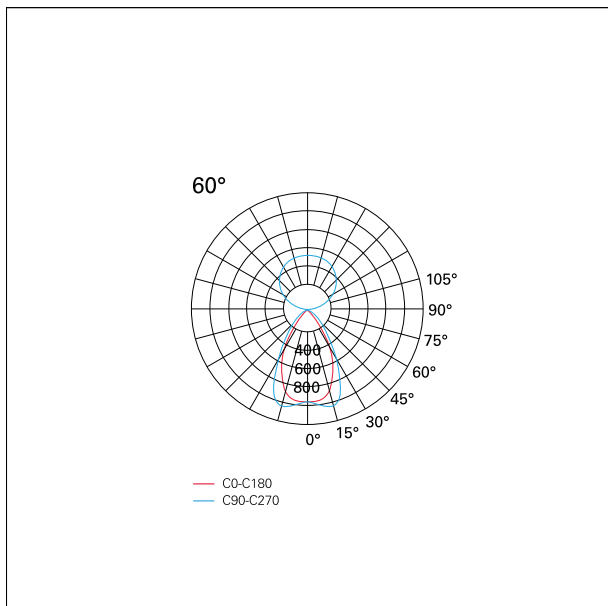

Karma Pendant

ASU65510CA - Pendant - uplight/downlight - single switch - 36+12 W - 4000 K / 4000 K / CRI > 91

FOTOMETRIA

GARANZIA

periodo

5 years