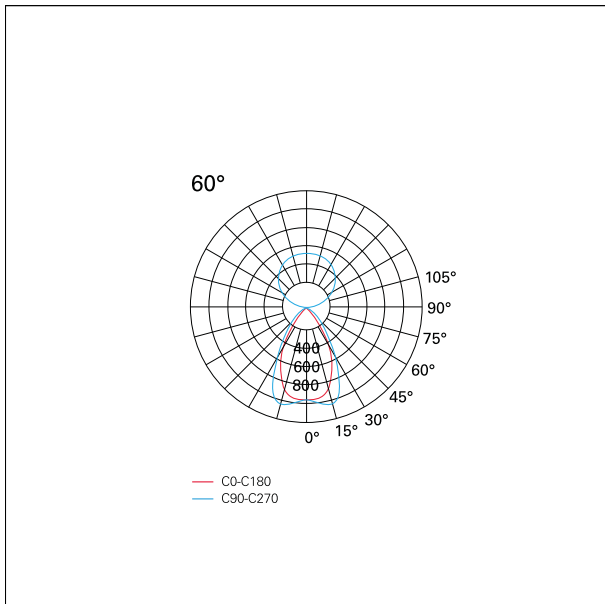

Karma Pendant

ASU65510DA - Pendant - uplight/downlight - single switch - 36+12 W - 4000 K / 4000 K / CRI > 91

FOTOMETRIA

GARANZIA

periodo

5 years