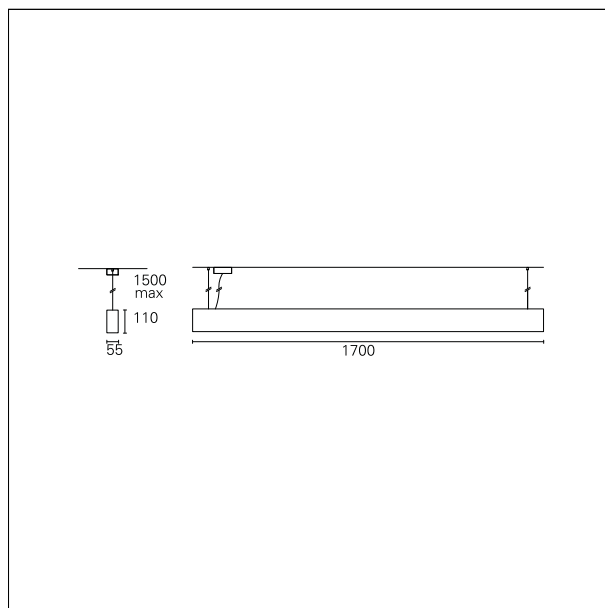

Karma Pendant

ASU65510DA - Pendant - uplight/downlight - single switch - 36+12 W - 4000 K / 4000 K / CRI > 91

DESCRIZIONE

Karma è realizzata in un unico pezzo di alluminio anodizzato, verniciato in colore bianco opaco; nelle diverse configurazioni può essere installata a sospensione, a plafone e a parete; è precablata e si installa rapidamente grazie ai connettori "fast plug" e alle sospensioni regolabili in altezza. È disponibile in diverse lunghezze, si completa con moduli ottici ad elevata efficienza già completi di lenti e schede led di ultima generazione. Karma è disponibile sia come downlighter sia come uplighter/downlighter. Le versioni a doppia emissione possono essere configurate sia in unica accensione che in doppia accensione.

switch

DALI

CARATTERISTICHE APPARECCHIO

tipo di installazione	a sospensione
materiale	alluminio
finitura	verniciato
colore	bianco
potenza	36+12 W
lumen output - emissione diretta	6665 lm
lumen output - emissione indiretta	1715 lm
lumen output - emissione totale	8380 lm
efficacia	175 lm/W
dimensioni	1700 mm.