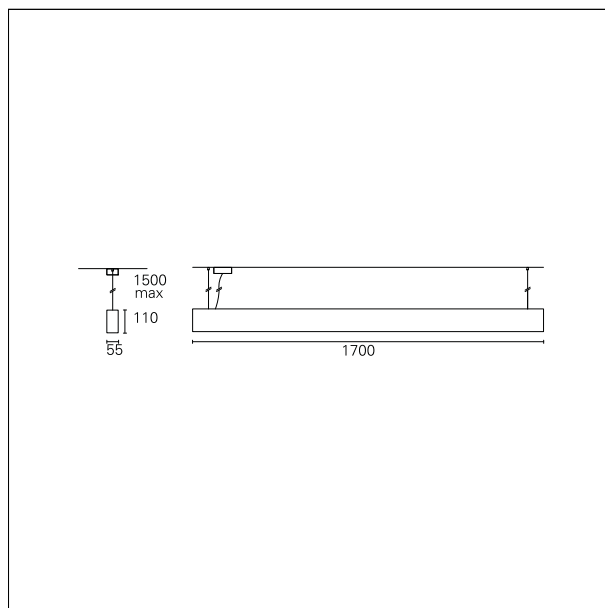

Karma Pendant

ASU65510H1 - Pendant - uplight/downlight - single switch - 36+12 W - 4000 K / 4000 K / CRI > 91

DESCRIZIONE

Karma è realizzata in un unico pezzo di alluminio anodizzato, verniciato in colore bianco opaco; nelle diverse configurazioni può essere installata a sospensione, a plafone e a parete; è precablata e si installa rapidamente grazie ai connettori "fast plug" e alle sospensioni regolabili in altezza. È disponibile in diverse lunghezze, si completa con moduli ottici ad elevata efficienza già completi di lenti e schede led di ultima generazione. Karma è disponibile sia come downlighter sia come uplighter/downlighter. Le versioni a doppia emissione possono essere configurate sia in unica accensione che in doppia accensione.

switch

Emergency 1 h.

CARATTERISTICHE APPARECCHIO

tipo di installazione	a sospensione
materiale	alluminio
finitura	verniciato
colore	bianco
potenza	36+12 W
lumen output - emissione diretta	6665 lm
lumen output - emissione indiretta	1715 lm
lumen output - emissione totale	8380 lm
efficacia	175 lm/W
dimensioni	1700 mm.