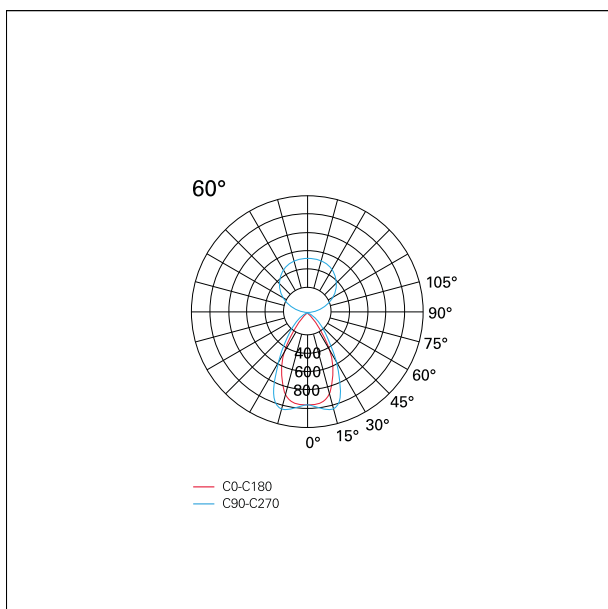

Karma Pendant

ASU65510PU - Pendant - uplight/downlight - single switch - 36+12 W - 4000 K / 4000 K / CRI > 91

FOTOMETRIA

GARANZIA

periodo

5 years