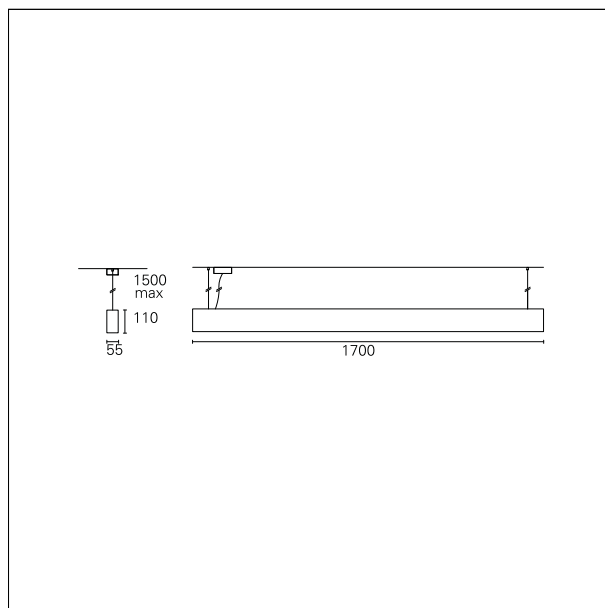

Karma Pendant

ASU65510PU - Pendant - uplight/downlight - single switch - 36+12 W - 4000 K / 4000 K / CRI > 91

DESCRIZIONE

Karma è realizzata in un unico pezzo di alluminio anodizzato, verniciato in colore bianco opaco; nelle diverse configurazioni può essere installata a sospensione, a plafone e a parete; è precablata e si installa rapidamente grazie ai connettori "fast plug" e alle sospensioni regolabili in altezza. È disponibile in diverse lunghezze, si completa con moduli ottici ad elevata efficienza già completi di lenti e schede led di ultima generazione. Karma è disponibile sia come downlighter sia come uplighter/downlighter. Le versioni a doppia emissione possono essere configurate sia in unica accensione che in doppia accensione.

switch

Push

CARATTERISTICHE APPARECCHIO

tipo di installazione	a sospensione
materiale	alluminio
finitura	verniciato
colore	bianco
potenza	36+12 W
lumen output - emissione diretta	6665 lm
lumen output - emissione indiretta	1715 lm
lumen output - emissione totale	8380 lm
efficacia	175 lm/W
dimensioni	1700 mm.