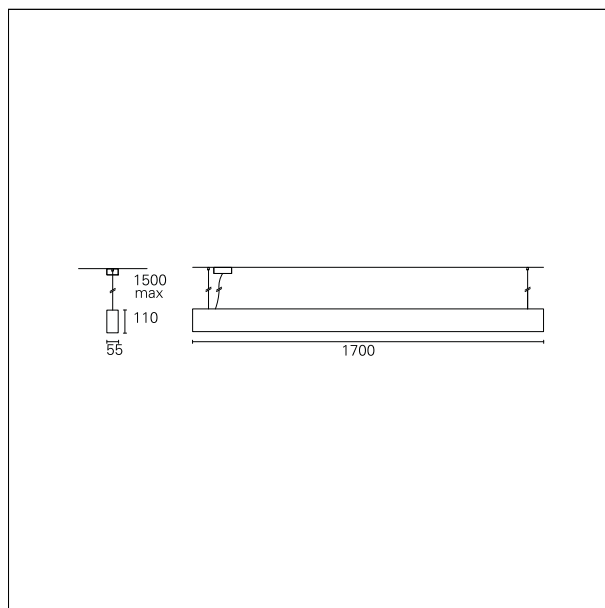

Karma Pendant

ASU65540CA - Pendant - uplight/downlight - single switch - 36+12 W - 4000 K / 4000 K / CRI > 91

DESCRIZIONE

Karma è realizzata in un unico pezzo di alluminio anodizzato, verniciato in colore bianco opaco; nelle diverse configurazioni può essere installata a sospensione, a plafone e a parete; è precablata e si installa rapidamente grazie ai connettori "fast plug" e alle sospensioni regolabili in altezza. È disponibile in diverse lunghezze, si completa con moduli ottici ad elevata efficienza già completi di lenti e schede led di ultima generazione. Karma è disponibile sia come downlighter sia come uplighter/downlighter. Le versioni a doppia emissione possono essere configurate sia in unica accensione che in doppia accensione.

switch

Casambi

CARATTERISTICHE APPARECCHIO

tipo di installazione	a sospensione
materiale	alluminio
finitura	verniciato
colore	bianco
potenza	36+12 W
lumen output - emissione diretta	4790 lm
lumen output - emissione indiretta	1865 lm
lumen output - emissione totale	6655 lm
efficacia	139 lm/W
dimensioni	1700 mm.