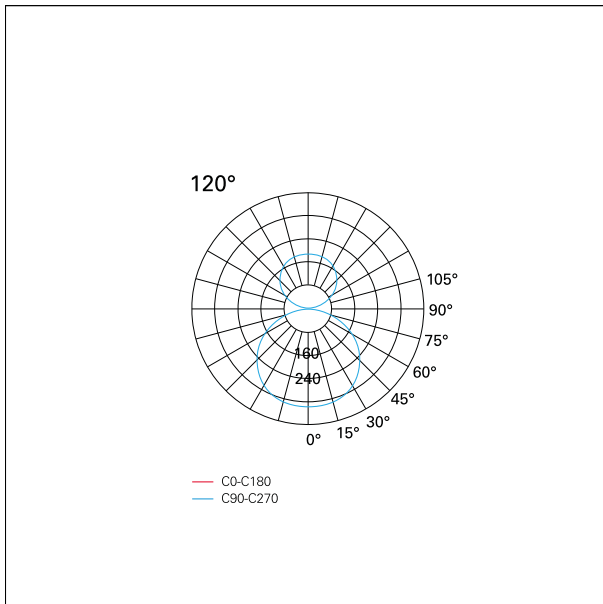

Karma Pendant

ASU65540CA - Pendant - uplight/downlight - single switch - 36+12 W - 4000 K / 4000 K / CRI > 91

FOTOMETRIA

GARANZIA

periodo

5 years