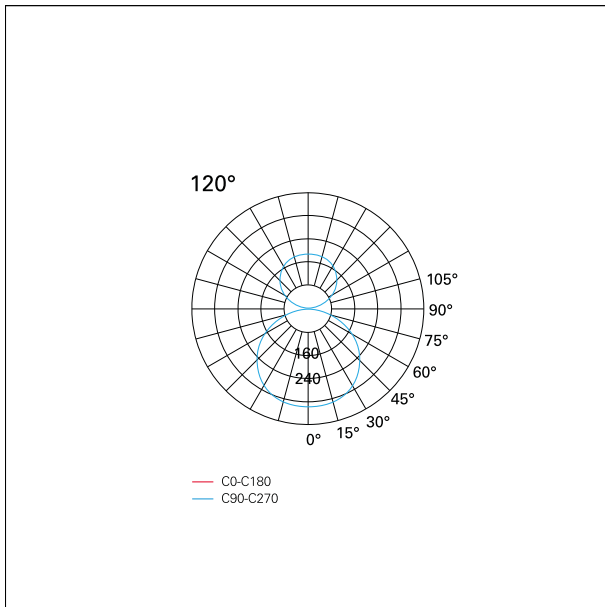

Karma Pendant

ASU65540H1 - Pendant - uplight/downlight - single switch - 36+12 W - 4000 K / 4000 K / CRI > 91

FOTOMETRIA

GARANZIA

periodo

5 years