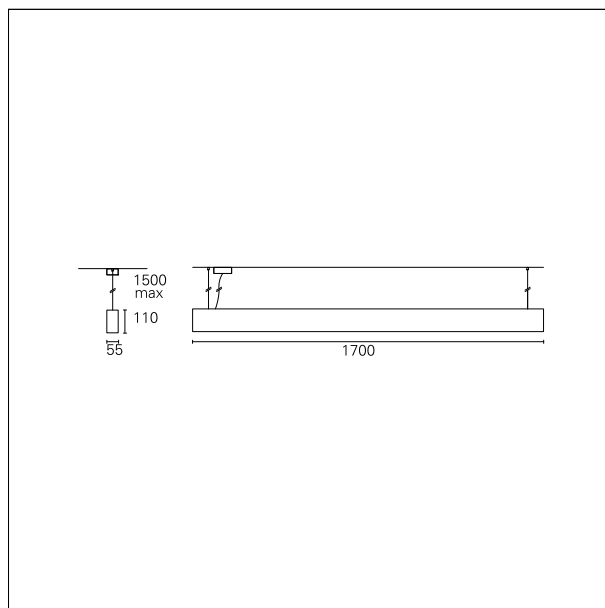

#### CARATTERISTICHE APPARECCHIO

tipo di installazione	<b>a sospensione</b>
materiale	<b>alluminio</b>
finitura	<b>verniciato</b>
colore	<b>bianco</b>
potenza	<b>36+12 W</b>
lumen output - emissione diretta	<b>4790 lm</b>
lumen output - emissione indiretta	<b>1865 lm</b>
lumen output - emissione totale	<b>6655 lm</b>
efficacia	<b>139 lm/W</b>
dimensioni	<b>1700 mm.</b>