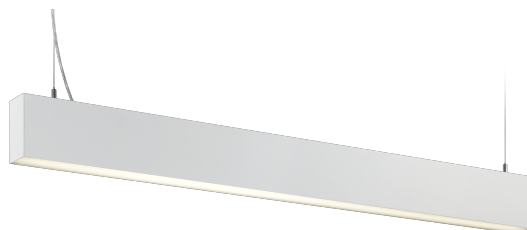

### Karma Pendant

**ASU65540H1** - Pendant - uplight/downlight - single switch - 36+12 W - 4000 K / 4000 K / CRI > 91

#### DESCRIZIONE

Karma è realizzata in un unico pezzo di alluminio anodizzato, verniciato in colore bianco opaco; nelle diverse configurazioni può essere installata a sospensione, a plafone e a parete; è precablata e si installa rapidamente grazie ai connettori "fast plug" e alle sospensioni regolabili in altezza. È disponibile in diverse lunghezze, si completa con moduli ottici ad elevata efficienza già completi di lenti e schede led di ultima generazione. Karma è disponibile sia come downlighter sia come uplighter/downlighter. Le versioni a doppia emissione possono essere configurate sia in unica accensione che in doppia accensione.

#### CARATTERISTICHE APPARECCHIO

tipo di installazione	<b>a sospensione</b>
materiale	<b>alluminio</b>
finitura	<b>verniciato</b>
colore	<b>bianco</b>
potenza	<b>36+12 W</b>
lumen output - emissione diretta	<b>4790 lm</b>
lumen output - emissione indiretta	<b>1865 lm</b>
lumen output - emissione totale	<b>6655 lm</b>
efficacia	<b>139 lm/W</b>
dimensioni	<b>1700 mm.</b>