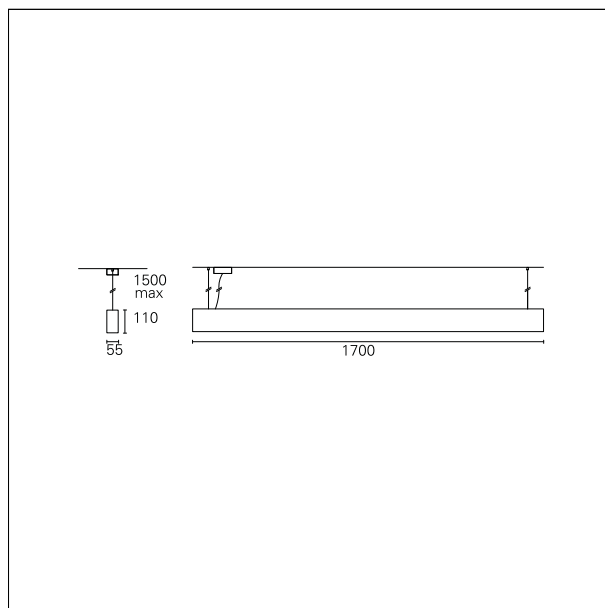

Karma Pendant

ASU65540PD - Pendant - uplight/downlight - single switch - 36+12 W - 4000 K / 4000 K / CRI > 91

DESCRIZIONE

Karma è realizzata in un unico pezzo di alluminio anodizzato, verniciato in colore bianco opaco; nelle diverse configurazioni può essere installata a sospensione, a plafone e a parete; è precablata e si installa rapidamente grazie ai connettori "fast plug" e alle sospensioni regolabili in altezza. È disponibile in diverse lunghezze, si completa con moduli ottici ad elevata efficienza già completi di lenti e schede led di ultima generazione. Karma è disponibile sia come downlighter sia come uplighter/downlighter. Le versioni a doppia emissione possono essere configurate sia in unica accensione che in doppia accensione.

switch

Pan Digital

CARATTERISTICHE APPARECCHIO

tipo di installazione	a sospensione
materiale	alluminio
finitura	verniciato
colore	bianco
potenza	36+12 W
lumen output - emissione diretta	4790 lm
lumen output - emissione indiretta	1865 lm
lumen output - emissione totale	6655 lm
efficacia	139 lm/W
dimensioni	1700 mm.