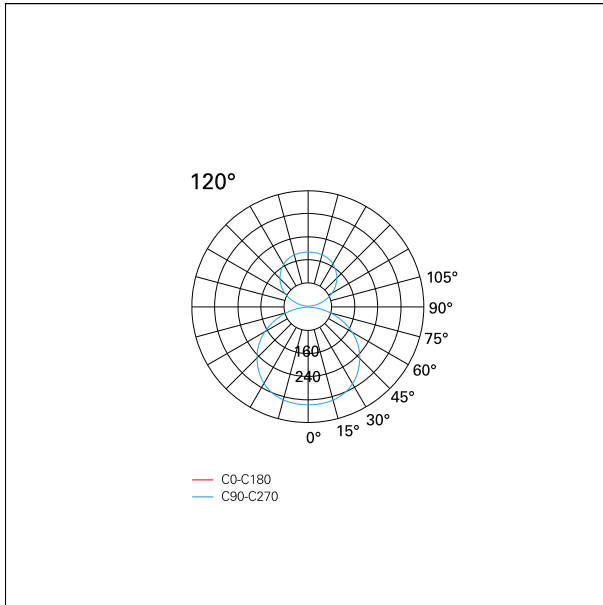

Karma Pendant

ASU65540PD - Pendant - uplight/downlight - single switch - 36+12 W - 4000 K / 4000 K / CRI > 91

FOTOMETRIA

GARANZIA

periodo

5 years