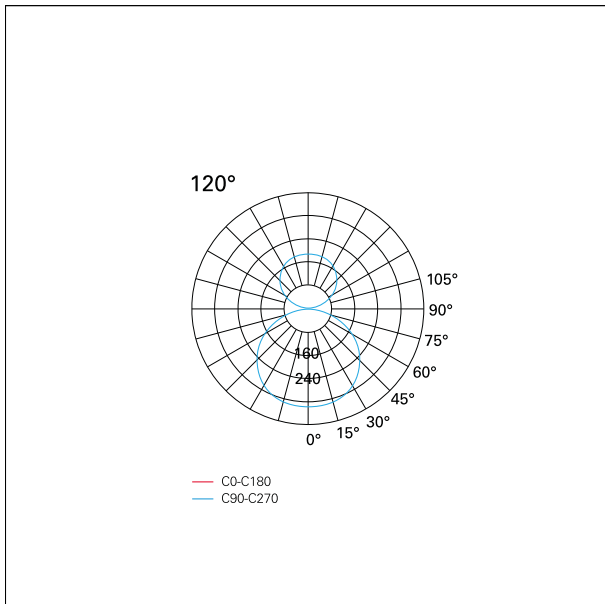

Karma Pendant

ASU65540PU - Pendant - uplight/downlight - single switch - 36+12 W - 4000 K / 4000 K / CRI > 91

FOTOMETRIA

GARANZIA

periodo

5 years