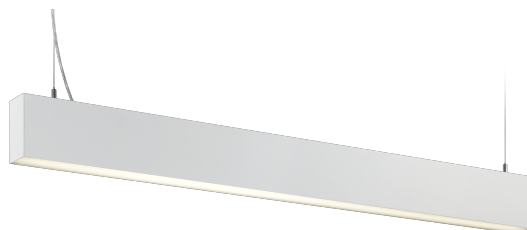

Karma Pendant

ASU65540PU - Pendant - uplight/downlight - single switch - 36+12 W - 4000 K / 4000 K / CRI > 91

DESCRIZIONE

Karma è realizzata in un unico pezzo di alluminio anodizzato, verniciato in colore bianco opaco; nelle diverse configurazioni può essere installata a sospensione, a plafone e a parete; è precablata e si installa rapidamente grazie ai connettori "fast plug" e alle sospensioni regolabili in altezza. È disponibile in diverse lunghezze, si completa con moduli ottici ad elevata efficienza già completi di lenti e schede led di ultima generazione. Karma è disponibile sia come downlighter sia come uplighter/downlighter. Le versioni a doppia emissione possono essere configurate sia in unica accensione che in doppia accensione.

switch

Push

CARATTERISTICHE APPARECCHIO

tipo di installazione	a sospensione
materiale	alluminio
finitura	verniciato
colore	bianco
potenza	36+12 W
lumen output - emissione diretta	4790 lm
lumen output - emissione indiretta	1865 lm
lumen output - emissione totale	6655 lm
efficacia	139 lm/W
dimensioni	1700 mm.

CARATTERISTICHE ELETTRICHE

alimentazione	220÷240 V
tipo di alimentazione	Push
classe di isolamento	Classe I

CARATTERISTICHE MECCANICHE

IP apparecchio	IP40
----------------	-------------

Karma Pendant

ASU65540PU - Pendant - uplight/downlight - single switch - 36+12 W - 4000 K / 4000 K / CRI > 91