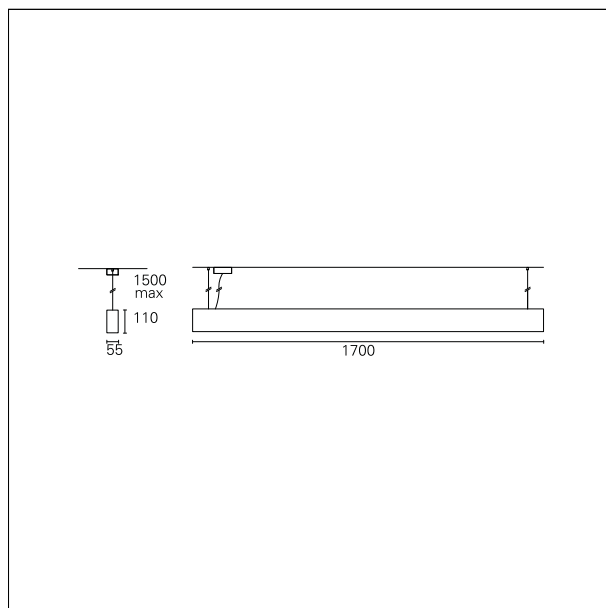

Karma Pendant

ASU65540PU - Pendant - uplight/downlight - single switch - 36+12 W - 4000 K / 4000 K / CRI > 91

DESCRIZIONE

Karma è realizzata in un unico pezzo di alluminio anodizzato, verniciato in colore bianco opaco; nelle diverse configurazioni può essere installata a sospensione, a plafone e a parete; è precablata e si installa rapidamente grazie ai connettori "fast plug" e alle sospensioni regolabili in altezza. È disponibile in diverse lunghezze, si completa con moduli ottici ad elevata efficienza già completi di lenti e schede led di ultima generazione. Karma è disponibile sia come downlighter sia come uplighter/downlighter. Le versioni a doppia emissione possono essere configurate sia in unica accensione che in doppia accensione.

switch

Push

CARATTERISTICHE APPARECCHIO

tipo di installazione	a sospensione
materiale	alluminio
finitura	verniciato
colore	bianco
potenza	36+12 W
lumen output - emissione diretta	4790 lm
lumen output - emissione indiretta	1865 lm
lumen output - emissione totale	6655 lm
efficacia	139 lm/W
dimensioni	1700 mm.