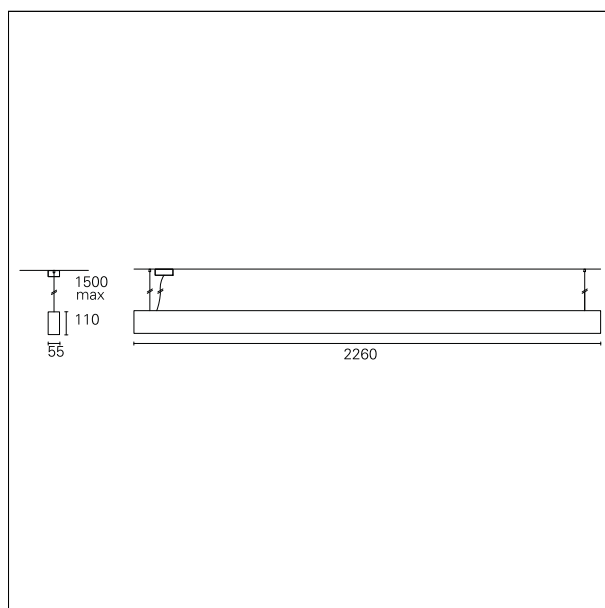

#### DESCRIZIONE

Karma è realizzata in un unico pezzo di alluminio anodizzato, verniciato in colore bianco opaco; nelle diverse configurazioni può essere installata a sospensione, a plafone e a parete; è precablata e si installa rapidamente grazie ai connettori "fast plug" e alle sospensioni regolabili in altezza. È disponibile in diverse lunghezze, si completa con moduli ottici ad elevata efficienza già completi di lenti e schede led di ultima generazione. Karma è disponibile sia come downlighter sia come uplighter/downlighter. Le versioni a doppia emissione possono essere configurate sia in unica accensione che in doppia accensione.

#### CARATTERISTICHE APPARECCHIO

tipo di installazione	<b>a sospensione</b>
materiale	<b>alluminio</b>
finitura	<b>verniciato</b>
colore	<b>bianco</b>
potenza	<b>48+24 W</b>
lumen output - emissione diretta	<b>6125 lm</b>
lumen output - emissione indiretta	<b>3590 lm</b>
lumen output - emissione totale	<b>9715 lm</b>
efficacia	<b>135 lm/W</b>
dimensioni	<b>2260 mm.</b>