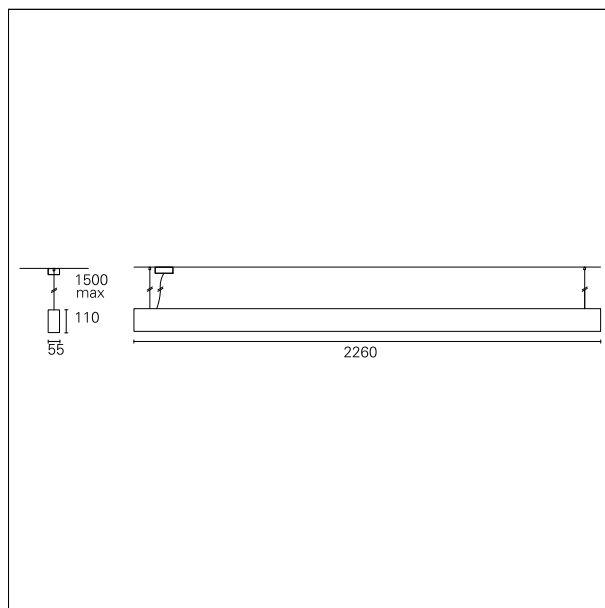

Karma Pendant

ASU98510CA - Pendant - uplight/downlight - single switch - 48+24 W - 4000 K / 4000 K / CRI > 91

DESCRIZIONE

Karma è realizzata in un unico pezzo di alluminio anodizzato, verniciato in colore bianco opaco; nelle diverse configurazioni può essere installata a sospensione, a plafone e a parete; è precablata e si installa rapidamente grazie ai connettori "fast plug" e alle sospensioni regolabili in altezza. È disponibile in diverse lunghezze, si completa con moduli ottici ad elevata efficienza già completi di lenti e schede led di ultima generazione. Karma è disponibile sia come downlighter sia come uplighter/downlighter. Le versioni a doppia emissione possono essere configurate sia in unica accensione che in doppia accensione.

switch

Casambi

CARATTERISTICHE APPARECCHIO

tipo di installazione	a sospensione
materiale	alluminio
finitura	verniciato
colore	bianco
potenza	48+24 W
lumen output - emissione diretta	8840 lm
lumen output - emissione indiretta	3425 lm
lumen output - emissione totale	12265 lm
efficacia	170 lm/W
dimensioni	2260 mm.