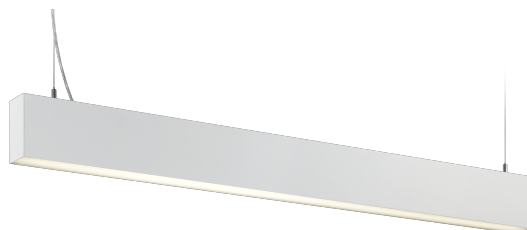

Karma Pendant

ASU98510CA - Pendant - uplight/downlight - single switch - 48+24 W - 4000 K / 4000 K / CRI > 91

DESCRIZIONE

Karma è realizzata in un unico pezzo di alluminio anodizzato, verniciato in colore bianco opaco; nelle diverse configurazioni può essere installata a sospensione, a plafone e a parete; è precablata e si installa rapidamente grazie ai connettori "fast plug" e alle sospensioni regolabili in altezza. È disponibile in diverse lunghezze, si completa con moduli ottici ad elevata efficienza già completi di lenti e schede led di ultima generazione. Karma è disponibile sia come downlighter sia come uplighter/downlighter. Le versioni a doppia emissione possono essere configurate sia in unica accensione che in doppia accensione.

switch

Casambi

CARATTERISTICHE APPARECCHIO

tipo di installazione	a sospensione
materiale	alluminio
finitura	verniciato
colore	bianco
potenza	48+24 W
lumen output - emissione diretta	8840 lm
lumen output - emissione indiretta	3425 lm
lumen output - emissione totale	12265 lm
efficacia	170 lm/W
dimensioni	2260 mm.

CARATTERISTICHE ELETTRICHE

alimentazione	220÷240 V
tipo di alimentazione	Casambi
classe di isolamento	Classe I

CARATTERISTICHE MECCANICHE

IP apparecchio	IP40
----------------	-------------

Karma Pendant

ASU98510CA - Pendant - uplight/downlight - single switch - 48+24 W - 4000 K / 4000 K / CRI > 91