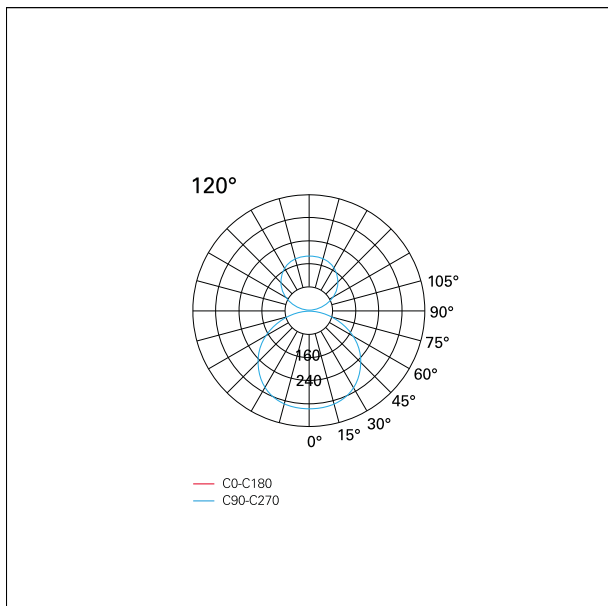

Karma Wall

AWB65440DA - Wall mounted - uplight/downlight - dual switch - 36+12 W - 3000 K / 3000 K / CRI > 92

FOTOMETRIA

GARANZIA

periodo

5 years