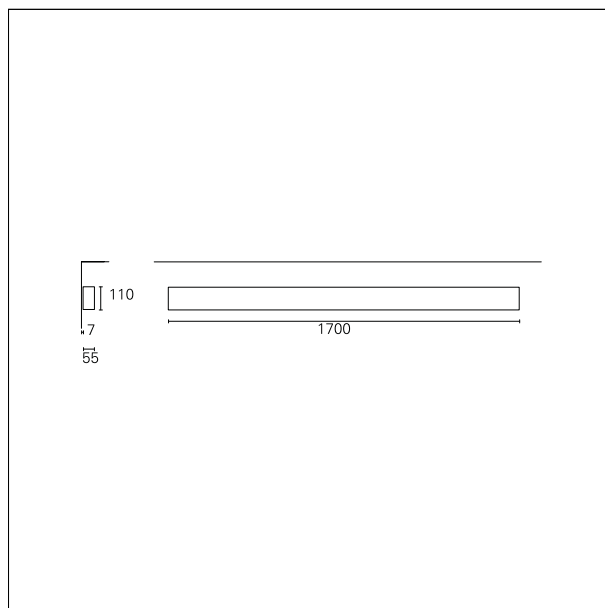

#### CARATTERISTICHE APPARECCHIO

tipo di installazione	<b>a parete</b>
materiale	<b>alluminio</b>
finitura	<b>verniciato</b>
colore	<b>bianco</b>
potenza	<b>36+12 W</b>
lumen output - emissione diretta	<b>4545 lm</b>
lumen output - emissione indiretta	<b>1800 lm</b>
lumen output - emissione totale	<b>6345 lm</b>
efficacia	<b>132 lm/W</b>
dimensioni	<b>1700 mm.</b>