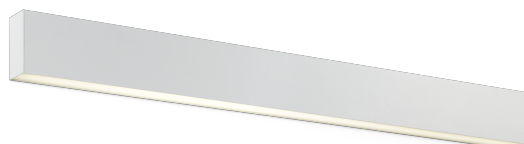

### Karma Wall

**AWB65440DA** - Wall mounted - uplight/downlight - dual switch - 36+12 W - 3000 K / 3000 K / CRI > 92

#### DESCRIZIONE

Karma è realizzata in un unico pezzo di alluminio anodizzato, verniciato in colore bianco opaco; nelle diverse configurazioni può essere installata a sospensione, a plafone e a parete; è precablata e si installa rapidamente grazie ai connettori "fast plug" e alle sospensioni regolabili in altezza. È disponibile in diverse lunghezze, si completa con moduli ottici ad elevata efficienza già completi di lenti e schede led di ultima generazione. Karma è disponibile sia come downlighter sia come uplighter/downlighter. Le versioni a doppia emissione possono essere configurate sia in unica accensione che in doppia accensione.

#### CARATTERISTICHE APPARECCHIO

tipo di installazione	<b>a parete</b>
materiale	<b>alluminio</b>
finitura	<b>verniciato</b>
colore	<b>bianco</b>
potenza	<b>36+12 W</b>
lumen output - emissione diretta	<b>4545 lm</b>
lumen output - emissione indiretta	<b>1800 lm</b>
lumen output - emissione totale	<b>6345 lm</b>
efficacia	<b>132 lm/W</b>
dimensioni	<b>1700 mm.</b>