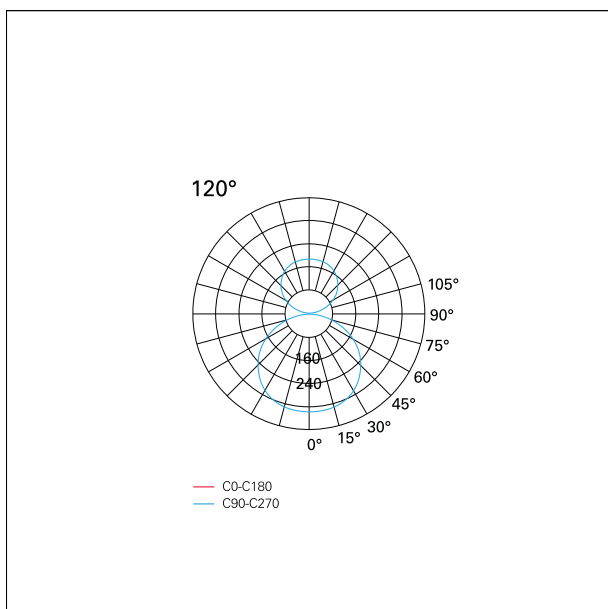

Karma Wall

AWB65440PU - Wall mounted - uplight/downlight - dual switch - 36+12 W - 3000 K / 3000 K / CRI > 92

FOTOMETRIA

GARANZIA

periodo

5 years