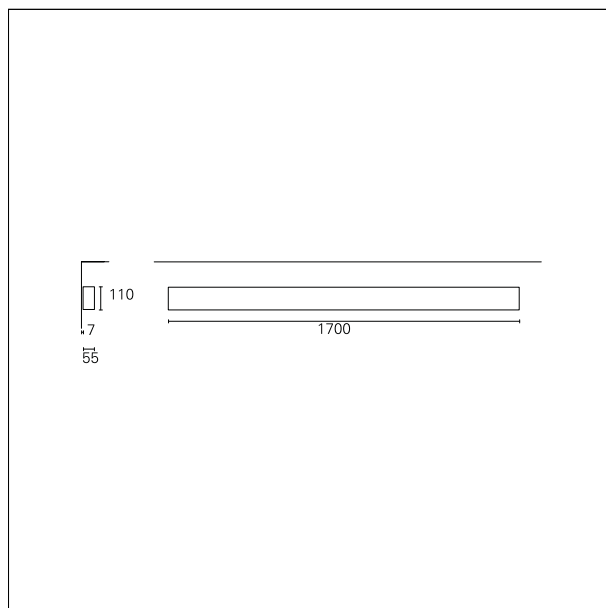

#### CARATTERISTICHE APPARECCHIO

tipo di installazione	<b>a parete</b>
materiale	<b>alluminio</b>
finitura	<b>verniciato</b>
colore	<b>bianco</b>
potenza	<b>36+12 W</b>
lumen output - emissione diretta	<b>4545 lm</b>
lumen output - emissione indiretta	<b>1800 lm</b>
lumen output - emissione totale	<b>6345 lm</b>
efficacia	<b>132 lm/W</b>
dimensioni	<b>1700 mm.</b>