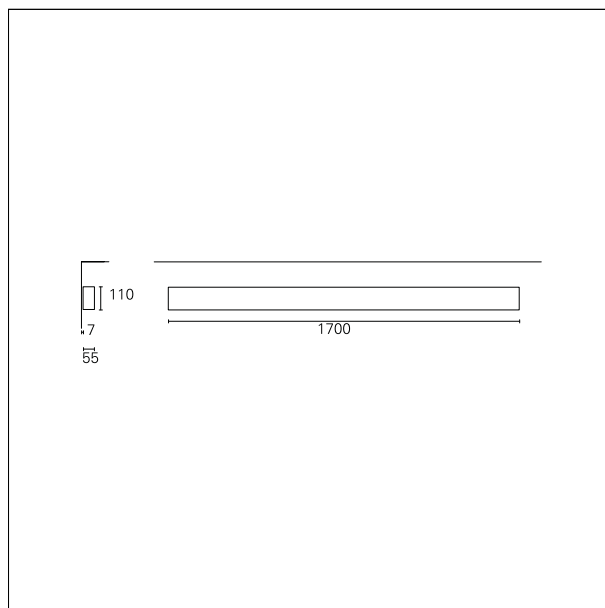

Karma Wall

AWB65440 - Wall mounted - uplight/downlight - dual switch - 36+12 W - 3000 K / 3000 K / CRI > 92

DESCRIZIONE

Karma è realizzata in un unico pezzo di alluminio anodizzato, verniciato in colore bianco opaco; nelle diverse configurazioni può essere installata a sospensione, a plafone e a parete; è precablata e si installa rapidamente grazie ai connettori "fast plug" e alle sospensioni regolabili in altezza. È disponibile in diverse lunghezze, si completa con moduli ottici ad elevata efficienza già completi di lenti e schede led di ultima generazione. Karma è disponibile sia come downlighter sia come uplighter/downlighter. Le versioni a doppia emissione possono essere configurate sia in unica accensione che in doppia accensione.

switch **On+Off**

CARATTERISTICHE APPARECCHIO

tipo di installazione	a parete
materiale	alluminio
finitura	verniciato
colore	bianco
potenza	36+12 W
lumen output - emissione diretta	4545 lm
lumen output - emissione indiretta	1800 lm
lumen output - emissione totale	6345 lm
efficacia	132 lm/W
dimensioni	1700 mm.