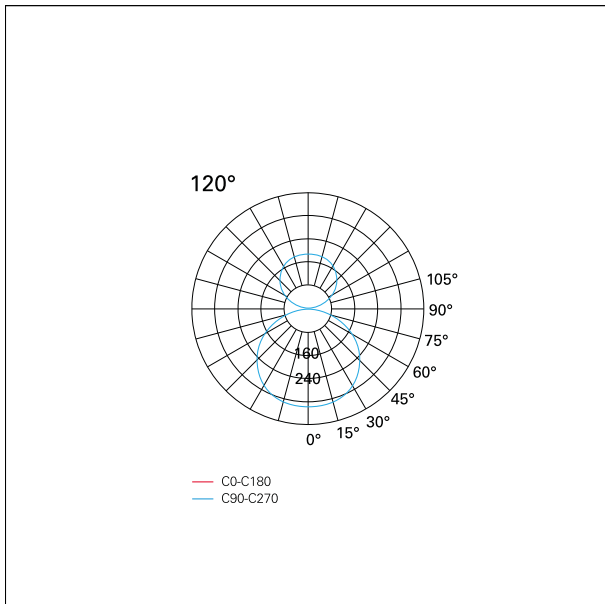

Karma Wall

AWB65440 - Wall mounted - uplight/downlight - dual switch - 36+12 W - 3000 K / 3000 K / CRI > 92

FOTOMETRIA

GARANZIA

periodo

5 years