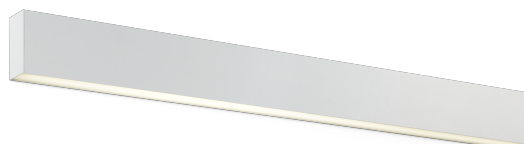

Karma Wall

AWB65440 - Wall mounted - uplight/downlight - dual switch - 36+12 W - 3000 K / 3000 K / CRI > 92

DESCRIZIONE

Karma è realizzata in un unico pezzo di alluminio anodizzato, verniciato in colore bianco opaco; nelle diverse configurazioni può essere installata a sospensione, a plafone e a parete; è precablata e si installa rapidamente grazie ai connettori "fast plug" e alle sospensioni regolabili in altezza. È disponibile in diverse lunghezze, si completa con moduli ottici ad elevata efficienza già completi di lenti e schede led di ultima generazione. Karma è disponibile sia come downlighter sia come uplighter/downlighter. Le versioni a doppia emissione possono essere configurate sia in unica accensione che in doppia accensione.

switch **On+Off**

CARATTERISTICHE APPARECCHIO

tipo di installazione	a parete
materiale	alluminio
finitura	verniciato
colore	bianco
potenza	36+12 W
lumen output - emissione diretta	4545 lm
lumen output - emissione indiretta	1800 lm
lumen output - emissione totale	6345 lm
efficacia	132 lm/W
dimensioni	1700 mm.

CARATTERISTICHE ELETTRICHE

alimentazione	220÷240 V
tipo di alimentazione	On+Off
classe di isolamento	Classe I

CARATTERISTICHE MECCANICHE

IP apparecchio	IP40
----------------	-------------

Karma Wall

AWB65440 - Wall mounted - uplight/downlight - dual switch - 36+12 W - 3000 K / 3000 K / CRI > 92