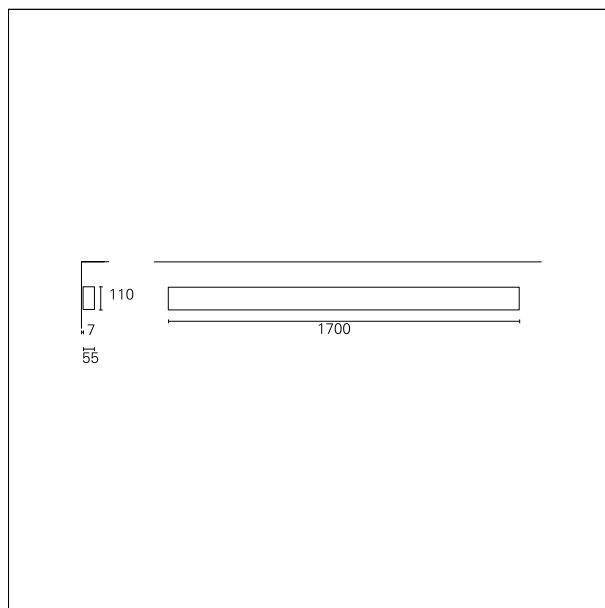

Karma Wall

AWB65540PD - Wall mounted - uplight/downlight - dual switch - 36+12 W - 4000 K / 4000 K / CRI > 91

DESCRIZIONE

Karma è realizzata in un unico pezzo di alluminio anodizzato, verniciato in colore bianco opaco; nelle diverse configurazioni può essere installata a sospensione, a plafone e a parete; è precablata e si installa rapidamente grazie ai connettori "fast plug" e alle sospensioni regolabili in altezza. È disponibile in diverse lunghezze, si completa con moduli ottici ad elevata efficienza già completi di lenti e schede led di ultima generazione. Karma è disponibile sia come downlighter sia come uplighter/downlighter. Le versioni a doppia emissione possono essere configurate sia in unica accensione che in doppia accensione.

switch

Pan Digital

CARATTERISTICHE APPARECCHIO

tipo di installazione	a parete
materiale	alluminio
finitura	verniciato
colore	bianco
potenza	36+12 W
lumen output - emissione diretta	4790 lm
lumen output - emissione indiretta	1865 lm
lumen output - emissione totale	6655 lm
efficacia	139 lm/W
dimensioni	1700 mm.