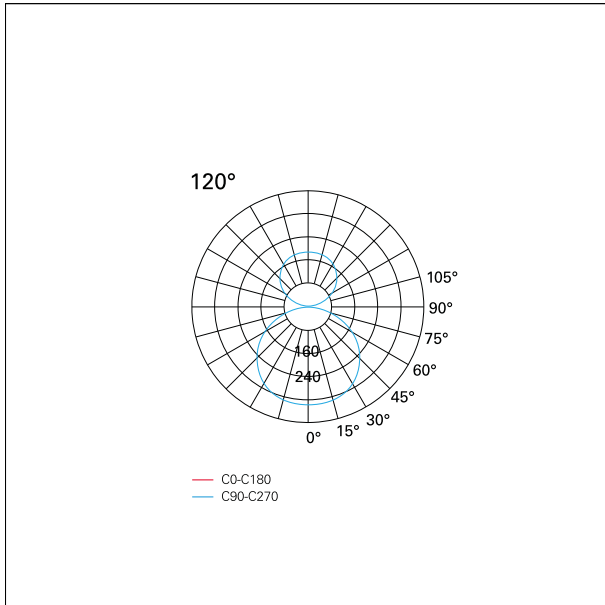

Karma Wall

AWB65540PD - Wall mounted - uplight/downlight - dual switch - 36+12 W - 4000 K / 4000 K / CRI > 91

FOTOMETRIA

GARANZIA

periodo

5 years