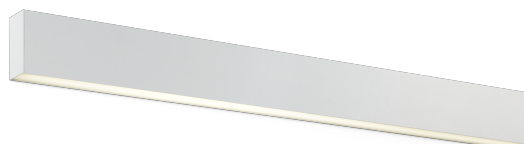

Karma Wall

AWB65540PD - Wall mounted - uplight/downlight - dual switch - 36+12 W - 4000 K / 4000 K / CRI > 91

DESCRIZIONE

Karma è realizzata in un unico pezzo di alluminio anodizzato, verniciato in colore bianco opaco; nelle diverse configurazioni può essere installata a sospensione, a plafone e a parete; è precablata e si installa rapidamente grazie ai connettori "fast plug" e alle sospensioni regolabili in altezza. È disponibile in diverse lunghezze, si completa con moduli ottici ad elevata efficienza già completi di lenti e schede led di ultima generazione. Karma è disponibile sia come downlighter sia come uplighter/downlighter. Le versioni a doppia emissione possono essere configurate sia in unica accensione che in doppia accensione.

switch

Pan Digital

CARATTERISTICHE APPARECCHIO

tipo di installazione	a parete
materiale	alluminio
finitura	verniciato
colore	bianco
potenza	36+12 W
lumen output - emissione diretta	4790 lm
lumen output - emissione indiretta	1865 lm
lumen output - emissione totale	6655 lm
efficacia	139 lm/W
dimensioni	1700 mm.

CARATTERISTICHE ELETTRICHE

alimentazione	220÷240 V
tipo di alimentazione	Pan Digital
classe di isolamento	Classe I

CARATTERISTICHE MECCANICHE

IP apparecchio	IP40
----------------	-------------

Karma Wall

AWB65540PD - Wall mounted - uplight/downlight - dual switch - 36+12 W - 4000 K / 4000 K / CRI > 91