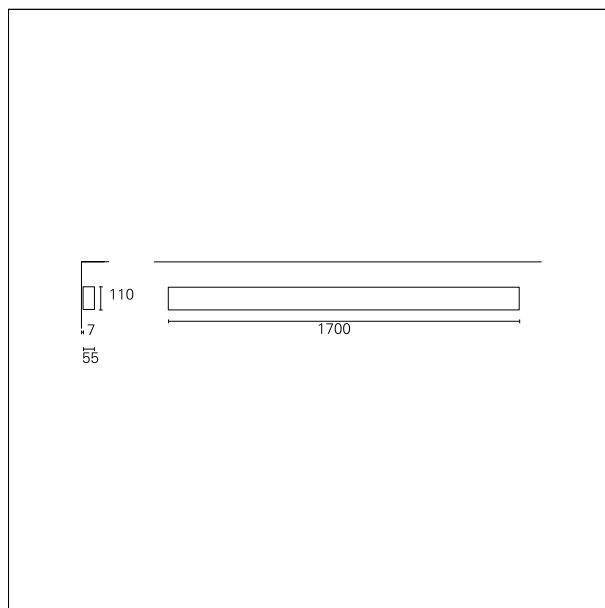

Karma Wall

AWB65550PU - Wall mounted - uplight/downlight - dual switch - 36+12 W - 4000 K / 4000 K / CRI > 91

DESCRIZIONE

Karma è realizzata in un unico pezzo di alluminio anodizzato, verniciato in colore bianco opaco; nelle diverse configurazioni può essere installata a sospensione, a plafone e a parete; è precablata e si installa rapidamente grazie ai connettori "fast plug" e alle sospensioni regolabili in altezza. È disponibile in diverse lunghezze, si completa con moduli ottici ad elevata efficienza già completi di lenti e schede led di ultima generazione. Karma è disponibile sia come downlighter sia come uplighter/downlighter. Le versioni a doppia emissione possono essere configurate sia in unica accensione che in doppia accensione.

switch

Push

CARATTERISTICHE APPARECCHIO

tipo di installazione	a parete
materiale	alluminio
finitura	verniciato
colore	bianco
potenza	36+12 W
lumen output - emissione diretta	6535 lm
lumen output - emissione indiretta	1680 lm
lumen output - emissione totale	8215 lm
efficacia	171 lm/W
dimensioni	1700 mm.