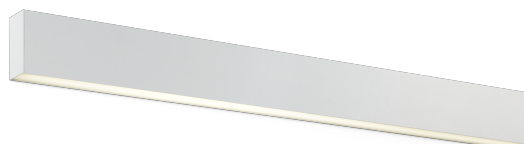

Karma Wall

AWB65550PU - Wall mounted - uplight/downlight - dual switch - 36+12 W - 4000 K / 4000 K / CRI > 91

DESCRIZIONE

Karma è realizzata in un unico pezzo di alluminio anodizzato, verniciato in colore bianco opaco; nelle diverse configurazioni può essere installata a sospensione, a plafone e a parete; è precablata e si installa rapidamente grazie ai connettori "fast plug" e alle sospensioni regolabili in altezza. È disponibile in diverse lunghezze, si completa con moduli ottici ad elevata efficienza già completi di lenti e schede led di ultima generazione. Karma è disponibile sia come downlighter sia come uplighter/downlighter. Le versioni a doppia emissione possono essere configurate sia in unica accensione che in doppia accensione.

switch

Push

CARATTERISTICHE APPARECCHIO

tipo di installazione	a parete
materiale	alluminio
finitura	verniciato
colore	bianco
potenza	36+12 W
lumen output - emissione diretta	6535 lm
lumen output - emissione indiretta	1680 lm
lumen output - emissione totale	8215 lm
efficacia	171 lm/W
dimensioni	1700 mm.

CARATTERISTICHE ELETTRICHE

alimentazione	220÷240 V
tipo di alimentazione	Push
classe di isolamento	Classe I

CARATTERISTICHE MECCANICHE

IP apparecchio	IP40
----------------	-------------

Karma Wall

AWB65550PU - Wall mounted - uplight/downlight - dual switch - 36+12 W - 4000 K / 4000 K / CRI > 91