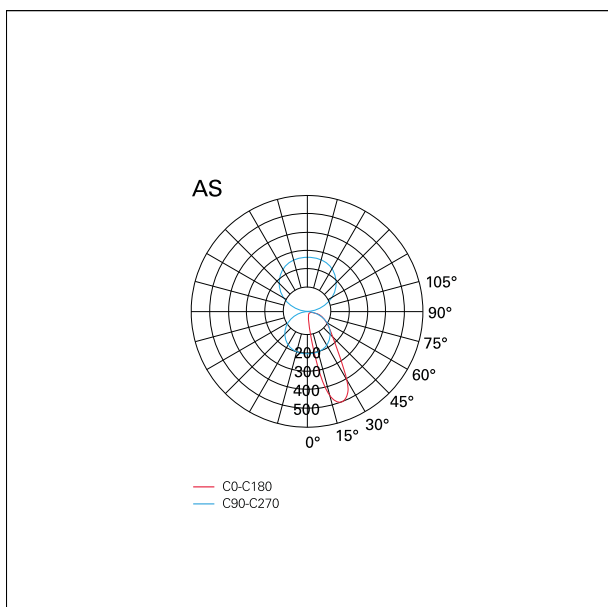

Karma Wall

AWB65550PU - Wall mounted - uplight/downlight - dual switch - 36+12 W - 4000 K / 4000 K / CRI > 91

FOTOMETRIA

GARANZIA

periodo

5 years