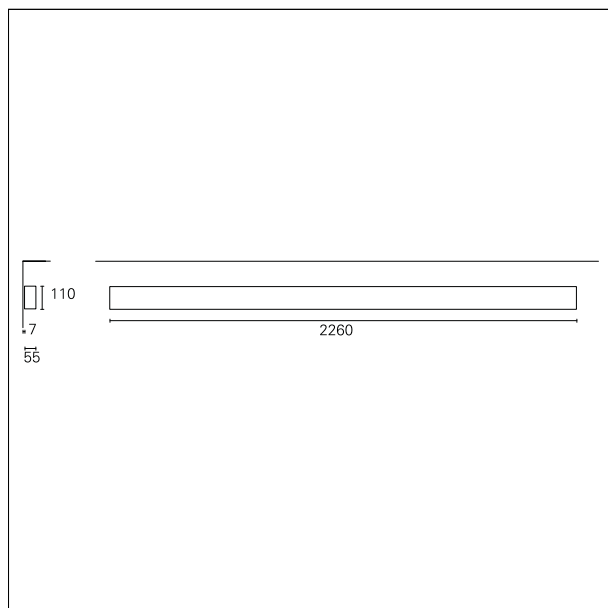

Karma Wall

AWB98440 - Wall mounted - uplight/downlight - dual switch - 48+24 W - 3000 K / 3000 K / CRI > 92

DESCRIZIONE

Karma è realizzata in un unico pezzo di alluminio anodizzato, verniciato in colore bianco opaco; nelle diverse configurazioni può essere installata a sospensione, a plafone e a parete; è precablata e si installa rapidamente grazie ai connettori "fast plug" e alle sospensioni regolabili in altezza. È disponibile in diverse lunghezze, si completa con moduli ottici ad elevata efficienza già completi di lenti e schede led di ultima generazione. Karma è disponibile sia come downlighter sia come uplighter/downlighter. Le versioni a doppia emissione possono essere configurate sia in unica accensione che in doppia accensione.

switch **On+Off**

CARATTERISTICHE APPARECCHIO

tipo di installazione	a parete
materiale	alluminio
finitura	verniciato
colore	bianco
potenza	48+24 W
lumen output - emissione diretta	6125 lm
lumen output - emissione indiretta	3590 lm
lumen output - emissione totale	9715 lm
efficacia	135 lm/W
dimensioni	2260 mm.