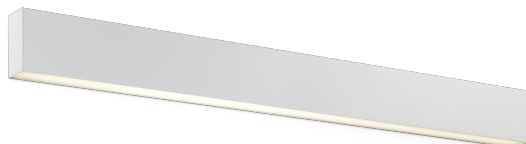

Karma Wall

AWB98440 - Wall mounted - uplight/downlight - dual switch - 48+24 W - 3000 K / 3000 K / CRI > 92

DESCRIZIONE

Karma è realizzata in un unico pezzo di alluminio anodizzato, verniciato in colore bianco opaco; nelle diverse configurazioni può essere installata a sospensione, a plafone e a parete; è precablata e si installa rapidamente grazie ai connettori "fast plug" e alle sospensioni regolabili in altezza. È disponibile in diverse lunghezze, si completa con moduli ottici ad elevata efficienza già completi di lenti e schede led di ultima generazione. Karma è disponibile sia come downlighter sia come uplighter/downlighter. Le versioni a doppia emissione possono essere configurate sia in unica accensione che in doppia accensione.

switch **On+Off**

CARATTERISTICHE APPARECCHIO

tipo di installazione	a parete
materiale	alluminio
finitura	verniciato
colore	bianco
potenza	48+24 W
lumen output - emissione diretta	6125 lm
lumen output - emissione indiretta	3590 lm
lumen output - emissione totale	9715 lm
efficacia	135 lm/W
dimensioni	2260 mm.

CARATTERISTICHE ELETTRICHE

alimentazione	220÷240 V
tipo di alimentazione	On+Off
classe di isolamento	Classe I

CARATTERISTICHE MECCANICHE

IP apparecchio	IP40
----------------	-------------

Karma Wall

AWB98440 - Wall mounted - uplight/downlight - dual switch - 48+24 W - 3000 K / 3000 K / CRI > 92