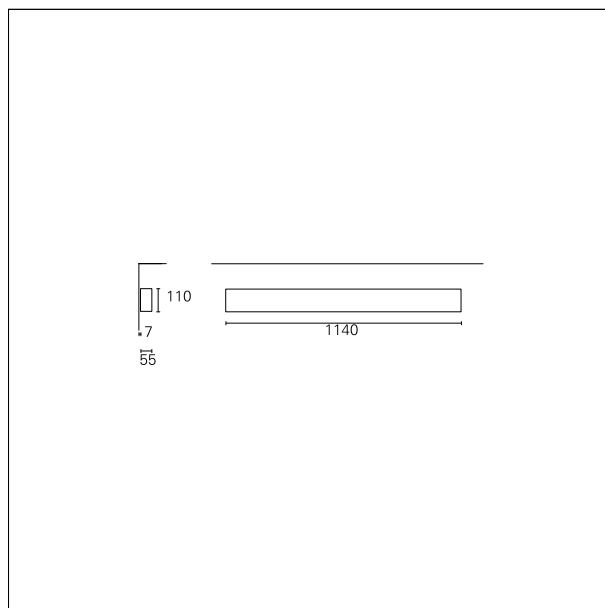

Karma Wall

AWD32440 - Wall mounted - downlight - 24 W - 3000 K / 3000 K / CRI > 92

DESCRIZIONE

Karma è realizzata in un unico pezzo di alluminio anodizzato, verniciato in colore bianco opaco; nelle diverse configurazioni può essere installata a sospensione, a plafone e a parete; è precablata e si installa rapidamente grazie ai connettori "fast plug" e alle sospensioni regolabili in altezza. È disponibile in diverse lunghezze, si completa con moduli ottici ad elevata efficienza già completi di lenti e schede led di ultima generazione. Karma è disponibile sia come downlighter sia come uplighter/downlighter. Le versioni a doppia emissione possono essere configurate sia in unica accensione che in doppia accensione.

switch **On+Off**

CARATTERISTICHE APPARECCHIO

tipo di installazione	a parete
materiale	alluminio
finitura	verniciato
colore	bianco
potenza	24 W
lumen output - emissione diretta	3050 lm
efficacia	127 lm/W
dimensioni	1140 mm.

CARATTERISTICHE ELETTRICHE

alimentazione	220÷240 V
tipo di alimentazione	On+Off
classe di isolamento	Classe I

CARATTERISTICHE MECCANICHE

IP apparecchio	IP20
----------------	-------------

Karma Wall

AWD32440 - Wall mounted - downlight - 24 W - 3000 K / 3000 K / CRI > 92