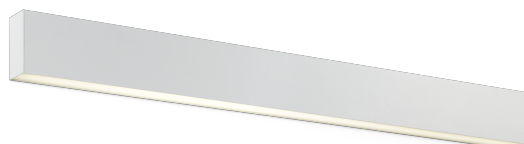

Karma Wall

AWD32440 - Wall mounted - downlight - 24 W - 3000 K / 3000 K / CRI > 92

DESCRIZIONE

Karma è realizzata in un unico pezzo di alluminio anodizzato, verniciato in colore bianco opaco; nelle diverse configurazioni può essere installata a sospensione, a plafone e a parete; è precablata e si installa rapidamente grazie ai connettori "fast plug" e alle sospensioni regolabili in altezza. È disponibile in diverse lunghezze, si completa con moduli ottici ad elevata efficienza già completi di lenti e schede led di ultima generazione. Karma è disponibile sia come downlighter sia come uplighter/downlighter. Le versioni a doppia emissione possono essere configurate sia in unica accensione che in doppia accensione.

switch **On+Off**

CARATTERISTICHE APPARECCHIO

tipo di installazione	a parete
materiale	alluminio
finitura	verniciato
colore	bianco
potenza	24 W
lumen output - emissione diretta	3050 lm
efficacia	127 lm/W
dimensioni	1140 mm.

CARATTERISTICHE ELETTRICHE

alimentazione	220÷240 V
tipo di alimentazione	On+Off
classe di isolamento	Classe I

CARATTERISTICHE MECCANICHE

IP apparecchio	IP20
----------------	-------------

Karma Wall

AWD32440 - Wall mounted - downlight - 24 W - 3000 K / 3000 K / CRI > 92