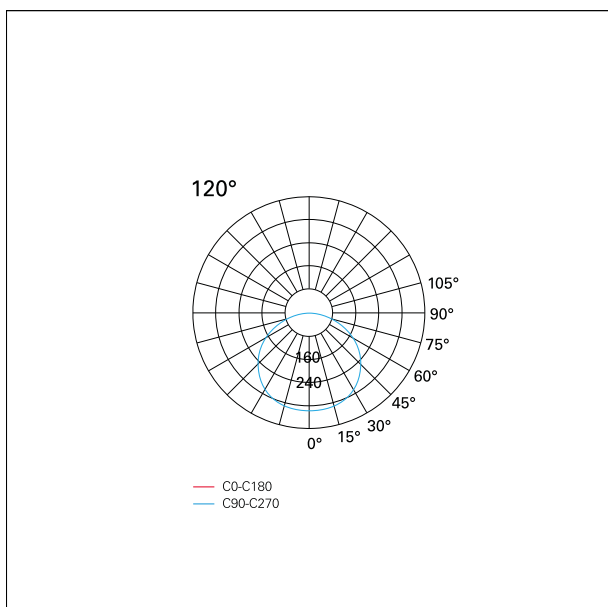

Karma Wall

AWD48440CA - Wall mounted - downlight - 36 W - 3000 K / 3000 K / CRI > 92

FOTOMETRIA

GARANZIA

periodo

5 years