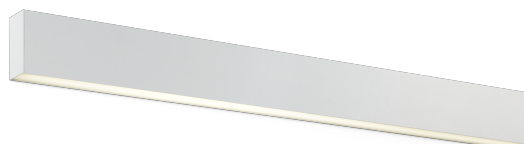

Karma Wall

AWD48440CA - Wall mounted - downlight - 36 W - 3000 K / 3000 K / CRI > 92

DESCRIZIONE

Karma è realizzata in un unico pezzo di alluminio anodizzato, verniciato in colore bianco opaco; nelle diverse configurazioni può essere installata a sospensione, a plafone e a parete; è precablata e si installa rapidamente grazie ai connettori "fast plug" e alle sospensioni regolabili in altezza. È disponibile in diverse lunghezze, si completa con moduli ottici ad elevata efficienza già completi di lenti e schede led di ultima generazione. Karma è disponibile sia come downlighter sia come uplighter/downlighter. Le versioni a doppia emissione possono essere configurate sia in unica accensione che in doppia accensione.

switch

Casambi

CARATTERISTICHE APPARECCHIO

tipo di installazione
materiale
finitura
colore
potenza
lumen output - emissione diretta
efficacia
dimensioni

a parete
alluminio
verniciato
bianco
36 W
4575 lm
127 lm/W
1700 mm.

CARATTERISTICHE ELETTRICHE

alimentazione
tipo di alimentazione
classe di isolamento

220÷240 V
Casambi
Classe I

CARATTERISTICHE MECCANICHE

IP apparecchio

IP20

Karma Wall

AWD48440CA - Wall mounted - downlight - 36 W - 3000 K / 3000 K / CRI > 92