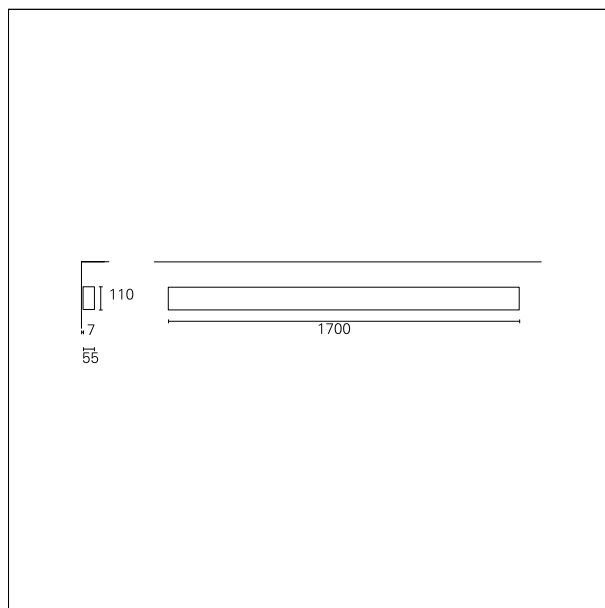

Karma Wall

AWD48440CA - Wall mounted - downlight - 36 W - 3000 K / 3000 K / CRI > 92

DESCRIZIONE

Karma è realizzata in un unico pezzo di alluminio anodizzato, verniciato in colore bianco opaco; nelle diverse configurazioni può essere installata a sospensione, a plafone e a parete; è precablata e si installa rapidamente grazie ai connettori "fast plug" e alle sospensioni regolabili in altezza. È disponibile in diverse lunghezze, si completa con moduli ottici ad elevata efficienza già completi di lenti e schede led di ultima generazione. Karma è disponibile sia come downlighter sia come uplighter/downlighter. Le versioni a doppia emissione possono essere configurate sia in unica accensione che in doppia accensione.

switch

Casambi

CARATTERISTICHE APPARECCHIO

tipo di installazione
materiale
finitura
colore
potenza
lumen output - emissione diretta
efficacia
dimensioni

a parete
alluminio
verniciato
bianco
36 W
4575 lm
127 lm/W
1700 mm.