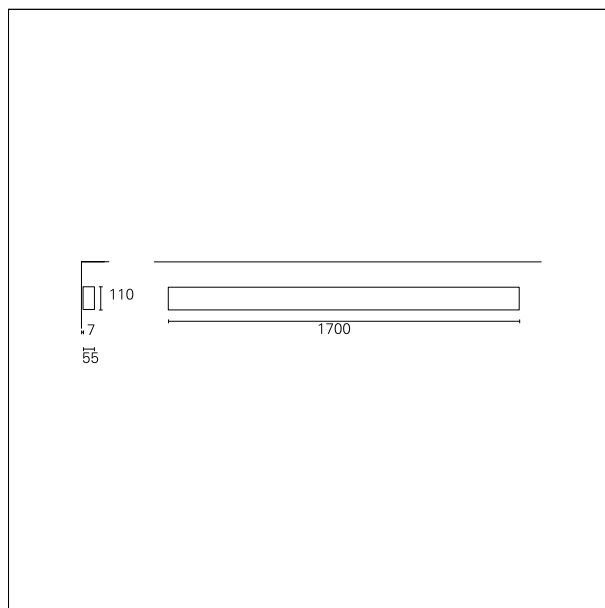

#### CARATTERISTICHE APPARECCHIO

tipo di installazione  
materiale  
finitura  
colore  
potenza  
lumen output - emissione diretta  
efficacia  
dimensioni

**a parete**  
**alluminio**  
**verniciato**  
**bianco**  
**36 W**  
**4575 lm**  
**127 lm/W**  
**1700 mm.**