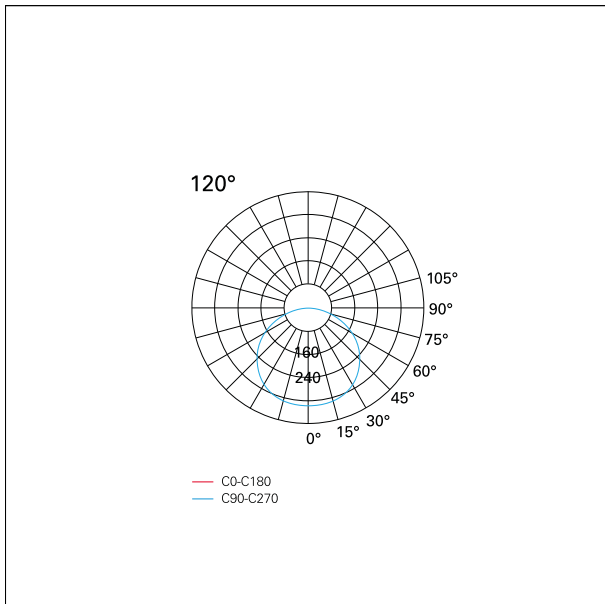

Karma Wall

AWD48440PD - Wall mounted - downlight - 36 W - 3000 K / 3000 K / CRI > 92

FOTOMETRIA

GARANZIA

periodo

5 years