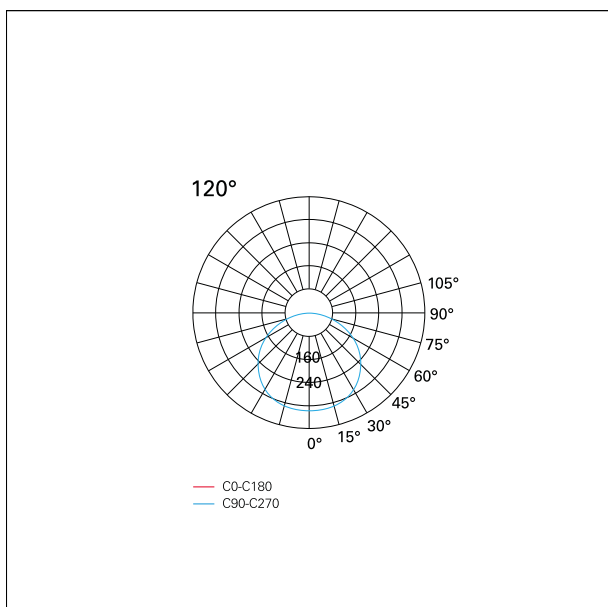

Karma Wall

AWD48440PU - Wall mounted - downlight - 36 W - 3000 K / 3000 K / CRI > 92

FOTOMETRIA

GARANZIA

periodo

5 years