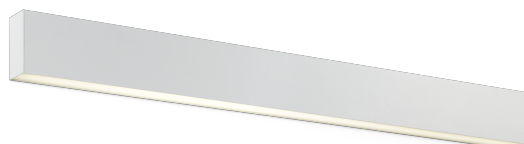

### Karma Wall

**AWD48440PU** - Wall mounted - downlight - 36 W - 3000 K / 3000 K / CRI > 92

#### DESCRIZIONE

Karma è realizzata in un unico pezzo di alluminio anodizzato, verniciato in colore bianco opaco; nelle diverse configurazioni può essere installata a sospensione, a plafone e a parete; è precablata e si installa rapidamente grazie ai connettori "fast plug" e alle sospensioni regolabili in altezza. È disponibile in diverse lunghezze, si completa con moduli ottici ad elevata efficienza già completi di lenti e schede led di ultima generazione. Karma è disponibile sia come downlighter sia come uplighter/downlighter. Le versioni a doppia emissione possono essere configurate sia in unica accensione che in doppia accensione.

#### CARATTERISTICHE APPARECCHIO

tipo di installazione	<b>a parete</b>
materiale	<b>alluminio</b>
finitura	<b>verniciato</b>
colore	<b>bianco</b>
potenza	<b>36 W</b>
lumen output - emissione diretta	<b>4575 lm</b>
efficacia	<b>127 lm/W</b>
dimensioni	<b>1700 mm.</b>