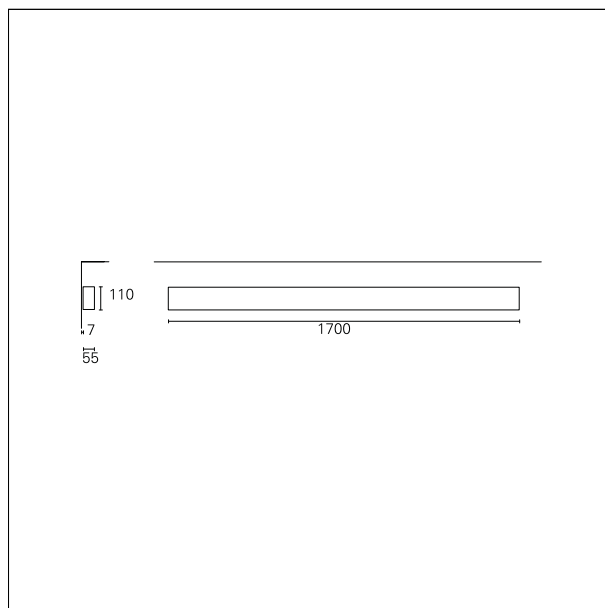

#### CARATTERISTICHE APPARECCHIO

tipo di installazione	<b>a parete</b>
materiale	<b>alluminio</b>
finitura	<b>verniciato</b>
colore	<b>bianco</b>
potenza	<b>36 W</b>
lumen output - emissione diretta	<b>4575 lm</b>
efficacia	<b>127 lm/W</b>
dimensioni	<b>1700 mm.</b>