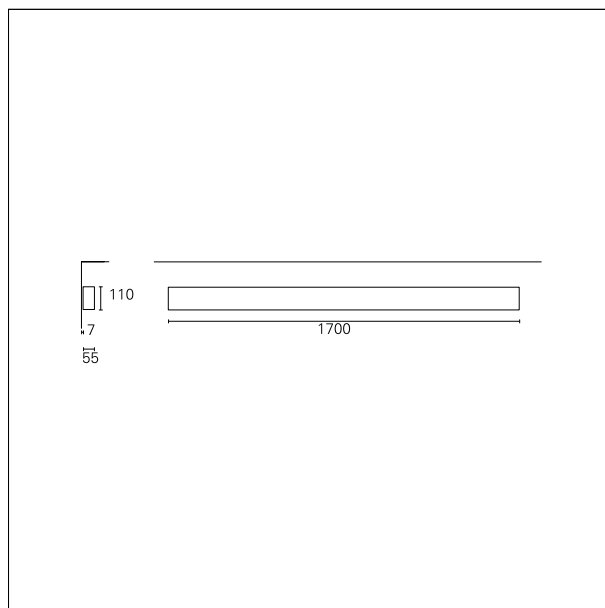

Karma Wall

AWD48440 - Wall mounted - downlight - 36 W - 3000 K / 3000 K / CRI > 92

DESCRIZIONE

Karma è realizzata in un unico pezzo di alluminio anodizzato, verniciato in colore bianco opaco; nelle diverse configurazioni può essere installata a sospensione, a plafone e a parete; è precablata e si installa rapidamente grazie ai connettori "fast plug" e alle sospensioni regolabili in altezza. È disponibile in diverse lunghezze, si completa con moduli ottici ad elevata efficienza già completi di lenti e schede led di ultima generazione. Karma è disponibile sia come downlighter sia come uplighter/downlighter. Le versioni a doppia emissione possono essere configurate sia in unica accensione che in doppia accensione.

switch

On+Off

CARATTERISTICHE APPARECCHIO

tipo di installazione	a parete
materiale	alluminio
finitura	verniciato
colore	bianco
potenza	36 W
lumen output - emissione diretta	4575 lm
efficacia	127 lm/W
dimensioni	1700 mm.

CARATTERISTICHE ELETTRICHE

alimentazione	220÷240 V
tipo di alimentazione	On+Off
classe di isolamento	Classe I

CARATTERISTICHE MECCANICHE

IP apparecchio	IP20
----------------	-------------

Karma Wall

AWD48440 - Wall mounted - downlight - 36 W - 3000 K / 3000 K / CRI > 92