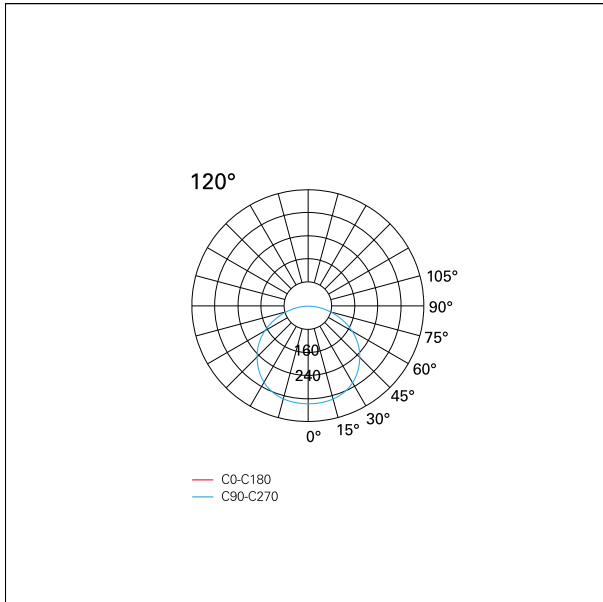

Karma Wall

AWD48440 - Wall mounted - downlight - 36 W - 3000 K / 3000 K / CRI > 92

FOTOMETRIA

GARANZIA

periodo

5 years