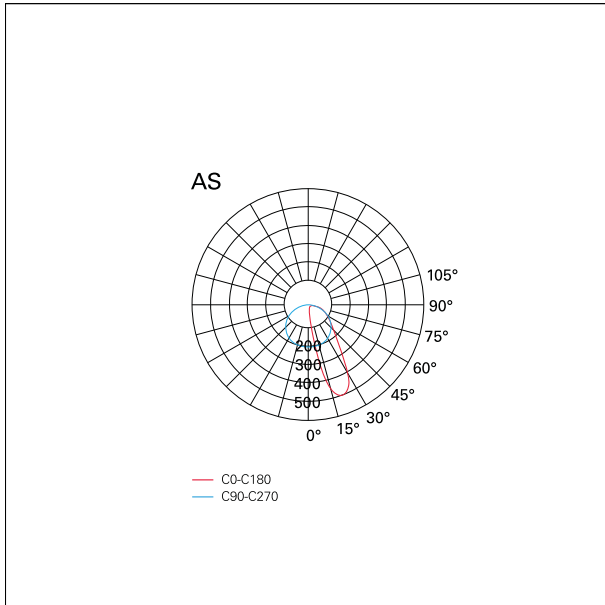

Karma Wall

AWD48450H1 - Wall mounted - downlight - 36 W - 3000 K / 3000 K / CRI > 92

FOTOMETRIA

GARANZIA

periodo

5 years