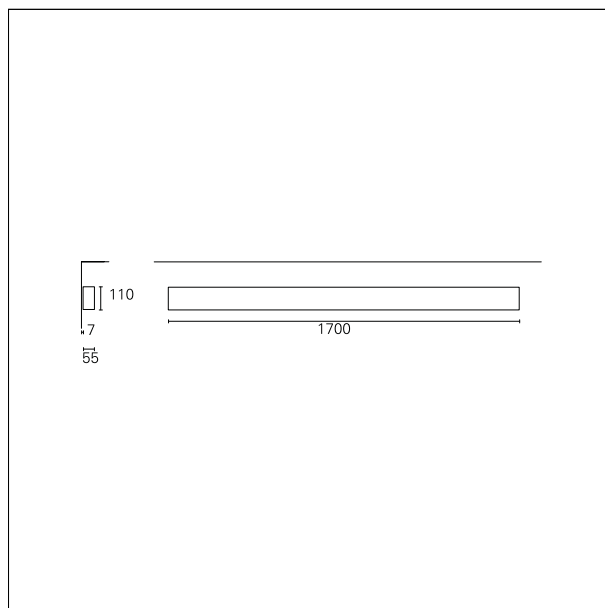

#### CARATTERISTICHE APPARECCHIO

tipo di installazione  
materiale  
finitura  
colore  
potenza  
lumen output - emissione diretta  
efficacia  
dimensioni

**a parete**  
**alluminio**  
**verniciato**  
**bianco**  
**36 W**  
**6270 lm**  
**174 lm/W**  
**1700 mm.**