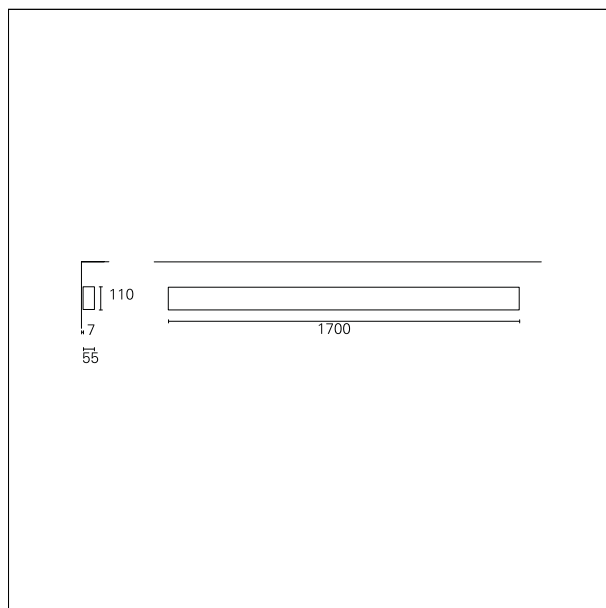

#### CARATTERISTICHE APPARECCHIO

tipo di installazione	<b>a parete</b>
materiale	<b>alluminio</b>
finitura	<b>verniciato</b>
colore	<b>bianco</b>
potenza	<b>36 W</b>
lumen output - emissione diretta	<b>6270 lm</b>
efficacia	<b>174 lm/W</b>
dimensioni	<b>1700 mm.</b>