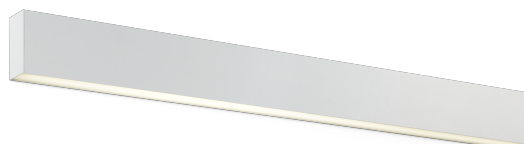

### Karma Wall

**AWD48450** - Wall mounted - downlight - 36 W - 3000 K / 3000 K / CRI > 92

#### DESCRIZIONE

Karma è realizzata in un unico pezzo di alluminio anodizzato, verniciato in colore bianco opaco; nelle diverse configurazioni può essere installata a sospensione, a plafone e a parete; è precablata e si installa rapidamente grazie ai connettori "fast plug" e alle sospensioni regolabili in altezza. È disponibile in diverse lunghezze, si completa con moduli ottici ad elevata efficienza già completi di lenti e schede led di ultima generazione. Karma è disponibile sia come downlighter sia come uplighter/downlighter. Le versioni a doppia emissione possono essere configurate sia in unica accensione che in doppia accensione.

#### CARATTERISTICHE APPARECCHIO

tipo di installazione	<b>a parete</b>
materiale	<b>alluminio</b>
finitura	<b>verniciato</b>
colore	<b>bianco</b>
potenza	<b>36 W</b>
lumen output - emissione diretta	<b>6270 lm</b>
efficacia	<b>174 lm/W</b>
dimensioni	<b>1700 mm.</b>