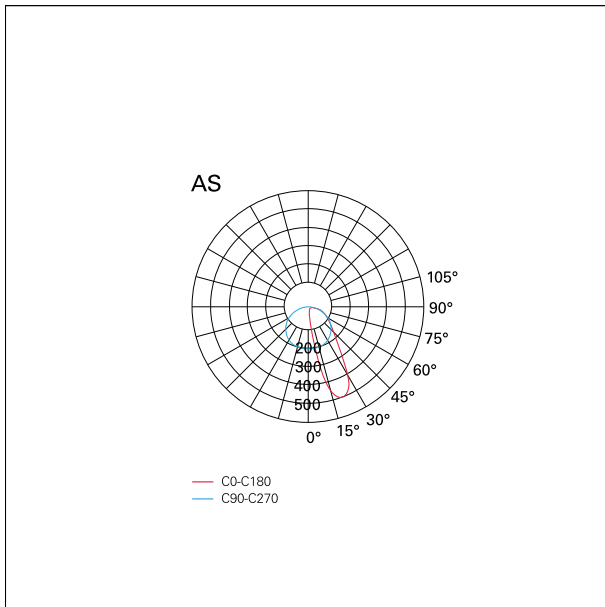

Karma Wall

AWD48450 - Wall mounted - downlight - 36 W - 3000 K / 3000 K / CRI > 92

FOTOMETRIA

GARANZIA

periodo

5 years