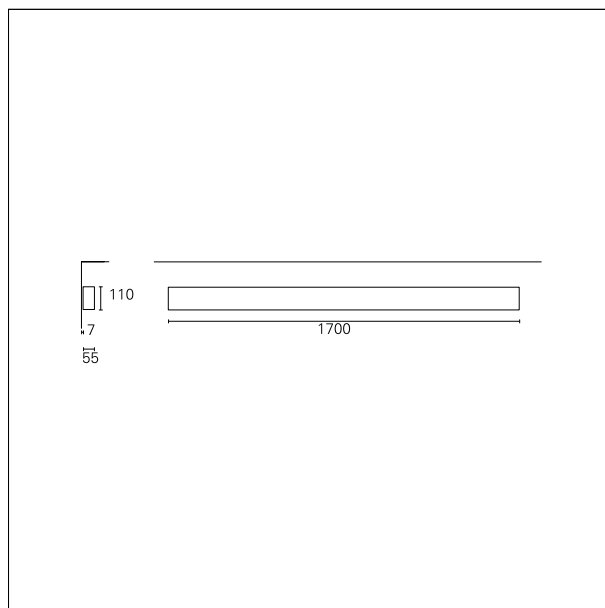

### Karma Wall

**AWD48540CA** - Wall mounted - downlight - 36 W - 4000 K / 4000 K / CRI > 91

#### CARATTERISTICHE APPARECCHIO

tipo di installazione	<b>a parete</b>
materiale	<b>alluminio</b>
finitura	<b>verniciato</b>
colore	<b>bianco</b>
potenza	<b>36 W</b>
lumen output - emissione diretta	<b>4745 lm</b>
efficacia	<b>132 lm/W</b>
dimensioni	<b>1700 mm.</b>