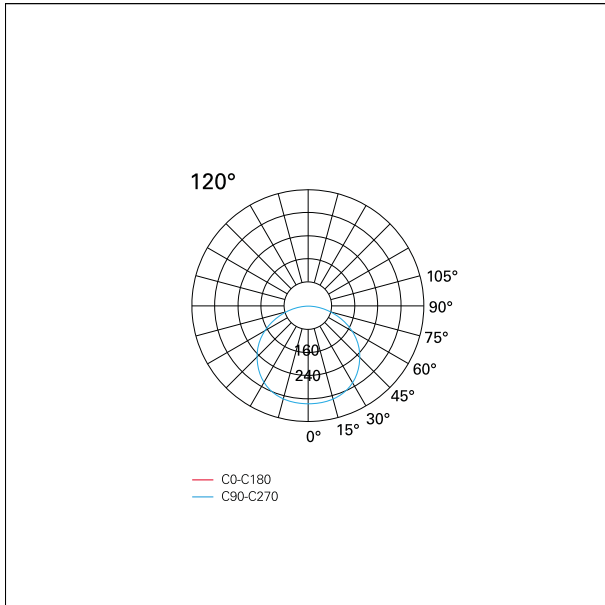

Karma Wall

AWD48540CA - Wall mounted - downlight - 36 W - 4000 K / 4000 K / CRI > 91

FOTOMETRIA

GARANZIA

periodo

5 years