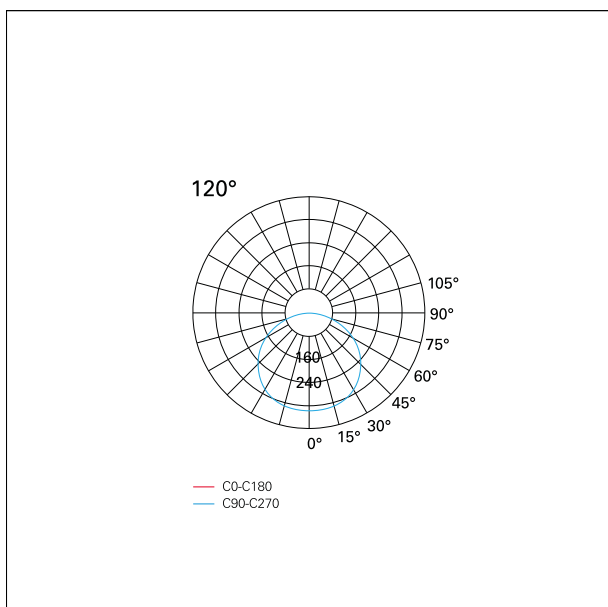

Karma Wall

AWD64440H1 - Wall mounted - downlight - 48 W - 3000 K / 3000 K / CRI > 92

FOTOMETRIA

GARANZIA

periodo

5 years