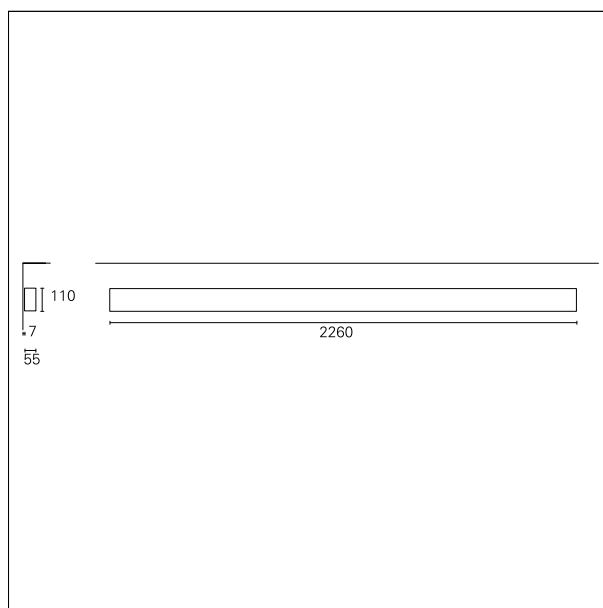

Karma Wall

AWD64440H1 - Wall mounted - downlight - 48 W - 3000 K / 3000 K / CRI > 92

DESCRIZIONE

Karma è realizzata in un unico pezzo di alluminio anodizzato, verniciato in colore bianco opaco; nelle diverse configurazioni può essere installata a sospensione, a plafone e a parete; è precablata e si installa rapidamente grazie ai connettori "fast plug" e alle sospensioni regolabili in altezza. È disponibile in diverse lunghezze, si completa con moduli ottici ad elevata efficienza già completi di lenti e schede led di ultima generazione. Karma è disponibile sia come downlighter sia come uplighter/downlighter. Le versioni a doppia emissione possono essere configurate sia in unica accensione che in doppia accensione.

switch

Emergency 1 h.

CARATTERISTICHE APPARECCHIO

tipo di installazione	a parete
materiale	alluminio
finitura	verniciato
colore	bianco
potenza	48 W
lumen output - emissione diretta	6095 lm
efficacia	127 lm/W
dimensioni	2260 mm.