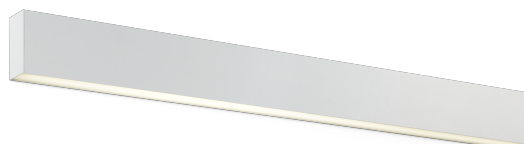

### Karma Wall

**AWD64440PD** - Wall mounted - downlight - 48 W - 3000 K / 3000 K / CRI > 92

#### DESCRIZIONE

Karma è realizzata in un unico pezzo di alluminio anodizzato, verniciato in colore bianco opaco; nelle diverse configurazioni può essere installata a sospensione, a plafone e a parete; è precablata e si installa rapidamente grazie ai connettori "fast plug" e alle sospensioni regolabili in altezza. È disponibile in diverse lunghezze, si completa con moduli ottici ad elevata efficienza già completi di lenti e schede led di ultima generazione. Karma è disponibile sia come downlighter sia come uplighter/downlighter. Le versioni a doppia emissione possono essere configurate sia in unica accensione che in doppia accensione.

#### CARATTERISTICHE APPARECCHIO

tipo di installazione  
materiale  
finitura  
colore  
potenza  
lumen output - emissione diretta  
efficacia  
dimensioni

**a parete**  
**alluminio**  
**verniciato**  
**bianco**  
**48 W**  
**6095 lm**  
**127 lm/W**  
**2260 mm.**