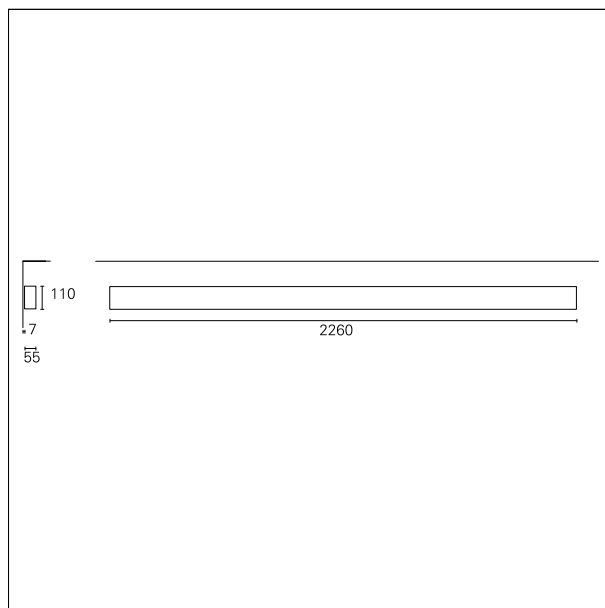

#### CARATTERISTICHE APPARECCHIO

tipo di installazione  
materiale  
finitura  
colore  
potenza  
lumen output - emissione diretta  
efficacia  
dimensioni

**a parete**  
**alluminio**  
**verniciato**  
**bianco**  
**48 W**  
**6095 lm**  
**127 lm/W**  
**2260 mm.**