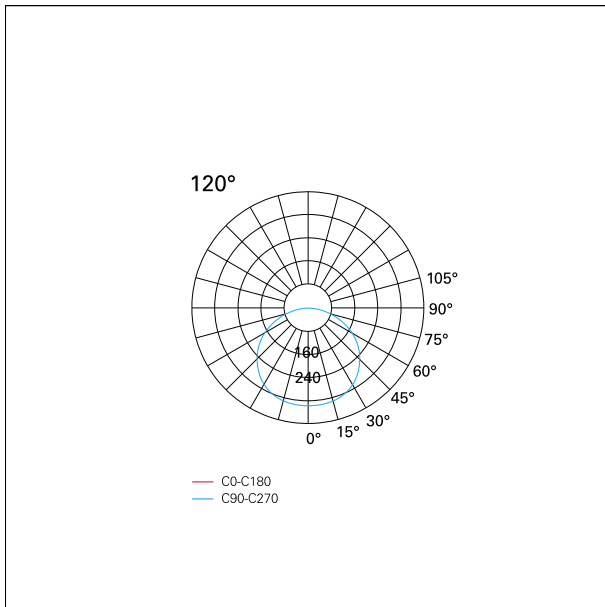

Karma Wall

AWD64440PD - Wall mounted - downlight - 48 W - 3000 K / 3000 K / CRI > 92

FOTOMETRIA

GARANZIA

periodo

5 years