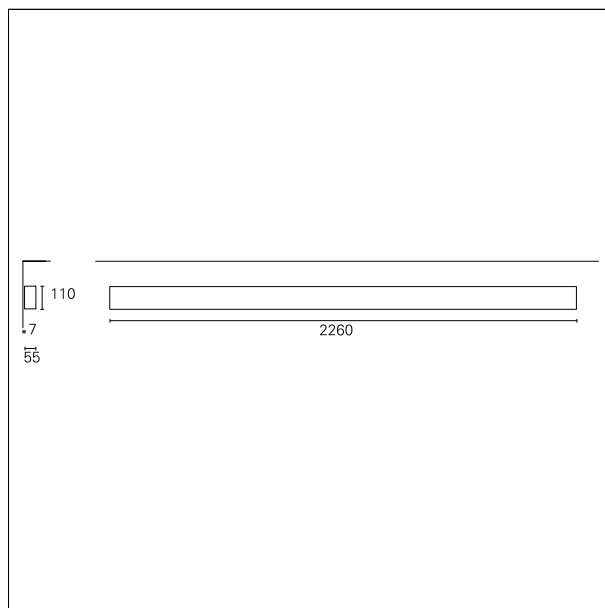

#### CARATTERISTICHE APPARECCHIO

tipo di installazione	<b>a parete</b>
materiale	<b>alluminio</b>
finitura	<b>verniciato</b>
colore	<b>bianco</b>
potenza	<b>48 W</b>
lumen output - emissione diretta	<b>8360 lm</b>
efficacia	<b>174 lm/W</b>
dimensioni	<b>2260 mm.</b>