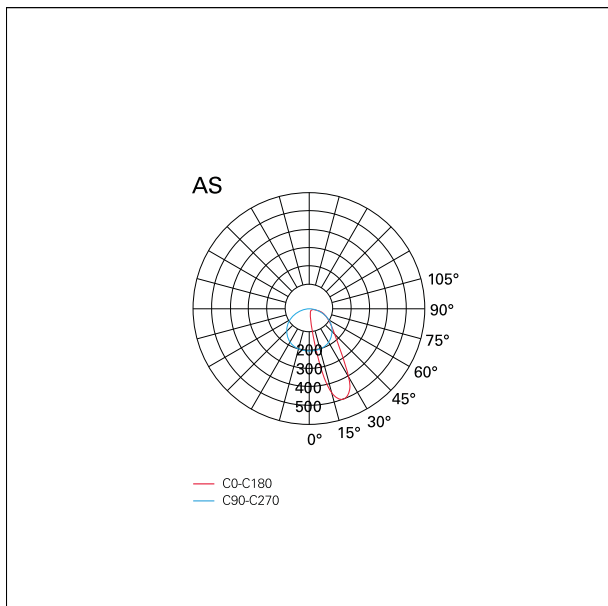

Karma Wall

AWD64450CA - Wall mounted - downlight - 48 W - 3000 K / 3000 K / CRI > 92

FOTOMETRIA

GARANZIA

periodo

5 years