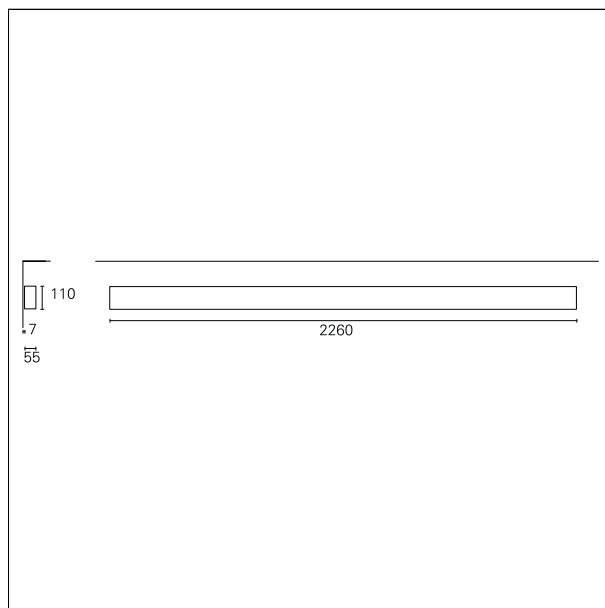

Karma Wall

AWD64450H1 - Wall mounted - downlight - 48 W - 3000 K / 3000 K / CRI > 92

DESCRIZIONE

Karma è realizzata in un unico pezzo di alluminio anodizzato, verniciato in colore bianco opaco; nelle diverse configurazioni può essere installata a sospensione, a plafone e a parete; è precablata e si installa rapidamente grazie ai connettori "fast plug" e alle sospensioni regolabili in altezza. È disponibile in diverse lunghezze, si completa con moduli ottici ad elevata efficienza già completi di lenti e schede led di ultima generazione. Karma è disponibile sia come downlighter sia come uplighter/downlighter. Le versioni a doppia emissione possono essere configurate sia in unica accensione che in doppia accensione.

switch

Emergency 1 h.

CARATTERISTICHE APPARECCHIO

tipo di installazione
materiale
finitura
colore
potenza
lumen output - emissione diretta
efficacia
dimensioni

a parete
alluminio
verniciato
bianco
48 W
8360 lm
174 lm/W
2260 mm.