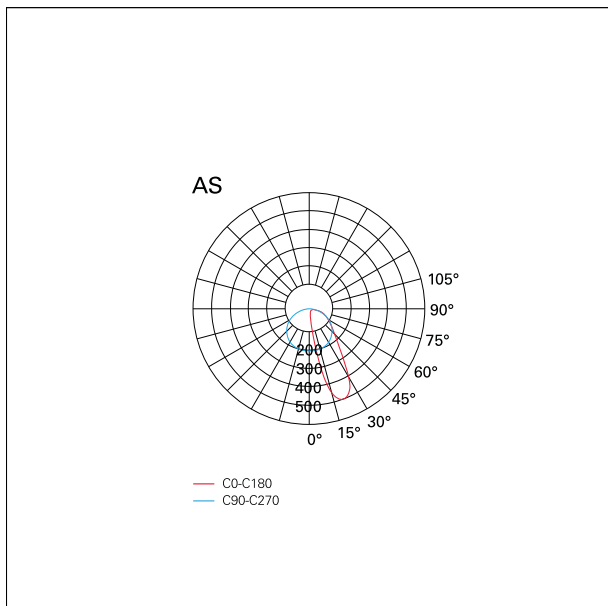

Karma Wall

AWD64450H1 - Wall mounted - downlight - 48 W - 3000 K / 3000 K / CRI > 92

FOTOMETRIA

GARANZIA

periodo

5 years