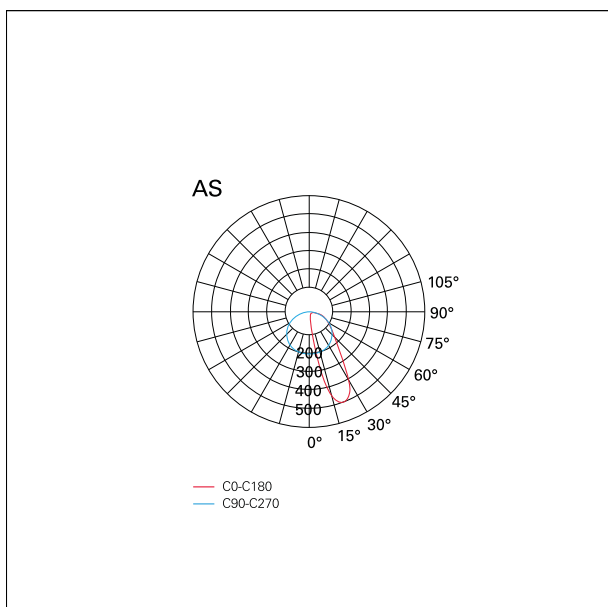

Karma Wall

AWD64450PU - Wall mounted - downlight - 48 W - 3000 K / 3000 K / CRI > 92

FOTOMETRIA

GARANZIA

periodo

5 years