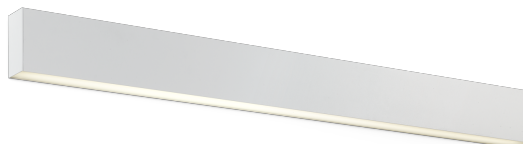

### Karma Wall

**AWD64450** - Wall mounted - downlight - 48 W - 3000 K / 3000 K / CRI > 92

#### DESCRIZIONE

Karma è realizzata in un unico pezzo di alluminio anodizzato, verniciato in colore bianco opaco; nelle diverse configurazioni può essere installata a sospensione, a plafone e a parete; è precablata e si installa rapidamente grazie ai connettori "fast plug" e alle sospensioni regolabili in altezza. È disponibile in diverse lunghezze, si completa con moduli ottici ad elevata efficienza già completi di lenti e schede led di ultima generazione. Karma è disponibile sia come downlighter sia come uplighter/downlighter. Le versioni a doppia emissione possono essere configurate sia in unica accensione che in doppia accensione.

#### CARATTERISTICHE APPARECCHIO

tipo di installazione	<b>a parete</b>
materiale	<b>alluminio</b>
finitura	<b>verniciato</b>
colore	<b>bianco</b>
potenza	<b>48 W</b>
lumen output - emissione diretta	<b>8360 lm</b>
efficacia	<b>174 lm/W</b>
dimensioni	<b>2260 mm.</b>